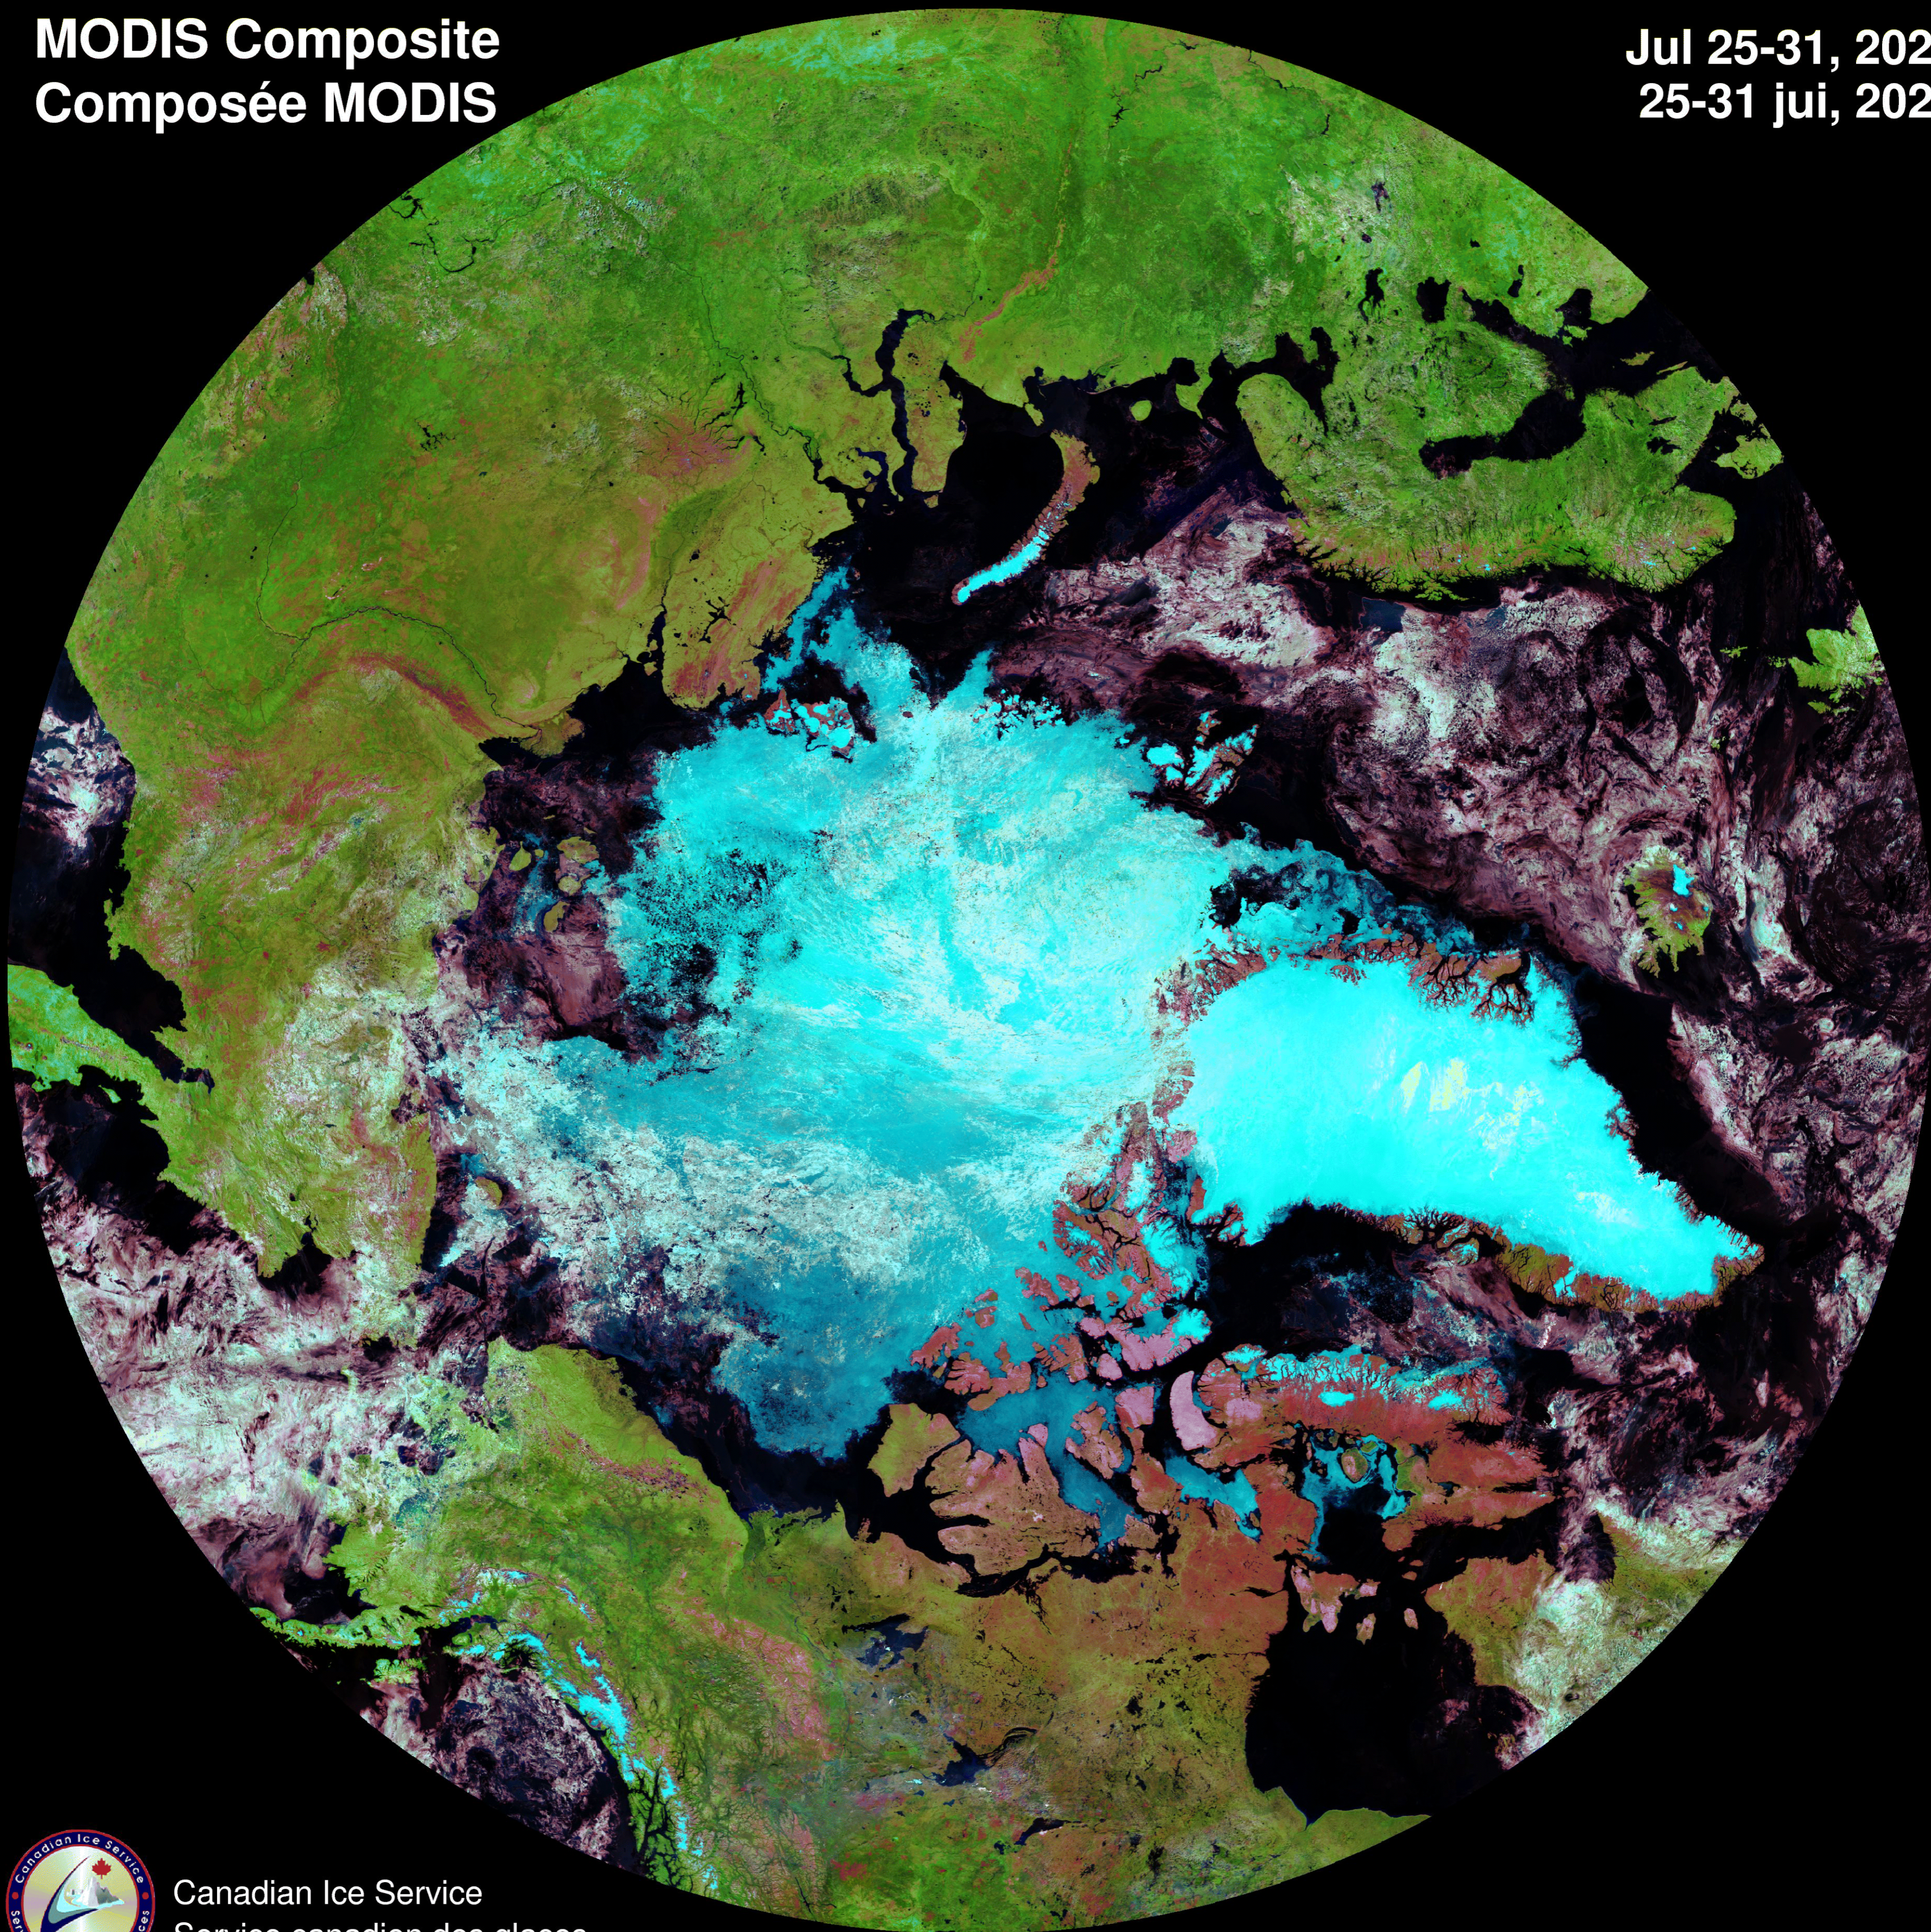

MODIS Composite Composée MODIS

Jul 25-31, 2023
25-31 jui, 2023

Canadian Ice Service
Service canadien des glaces

Environment and
Climate Change Canada

Environnement et
Changement climatique Canada

iceweb1.cis.ec.gc.ca

The data were acquired from
Les données ont été obtenues de
"Goddard Space Flight Center, NASA"