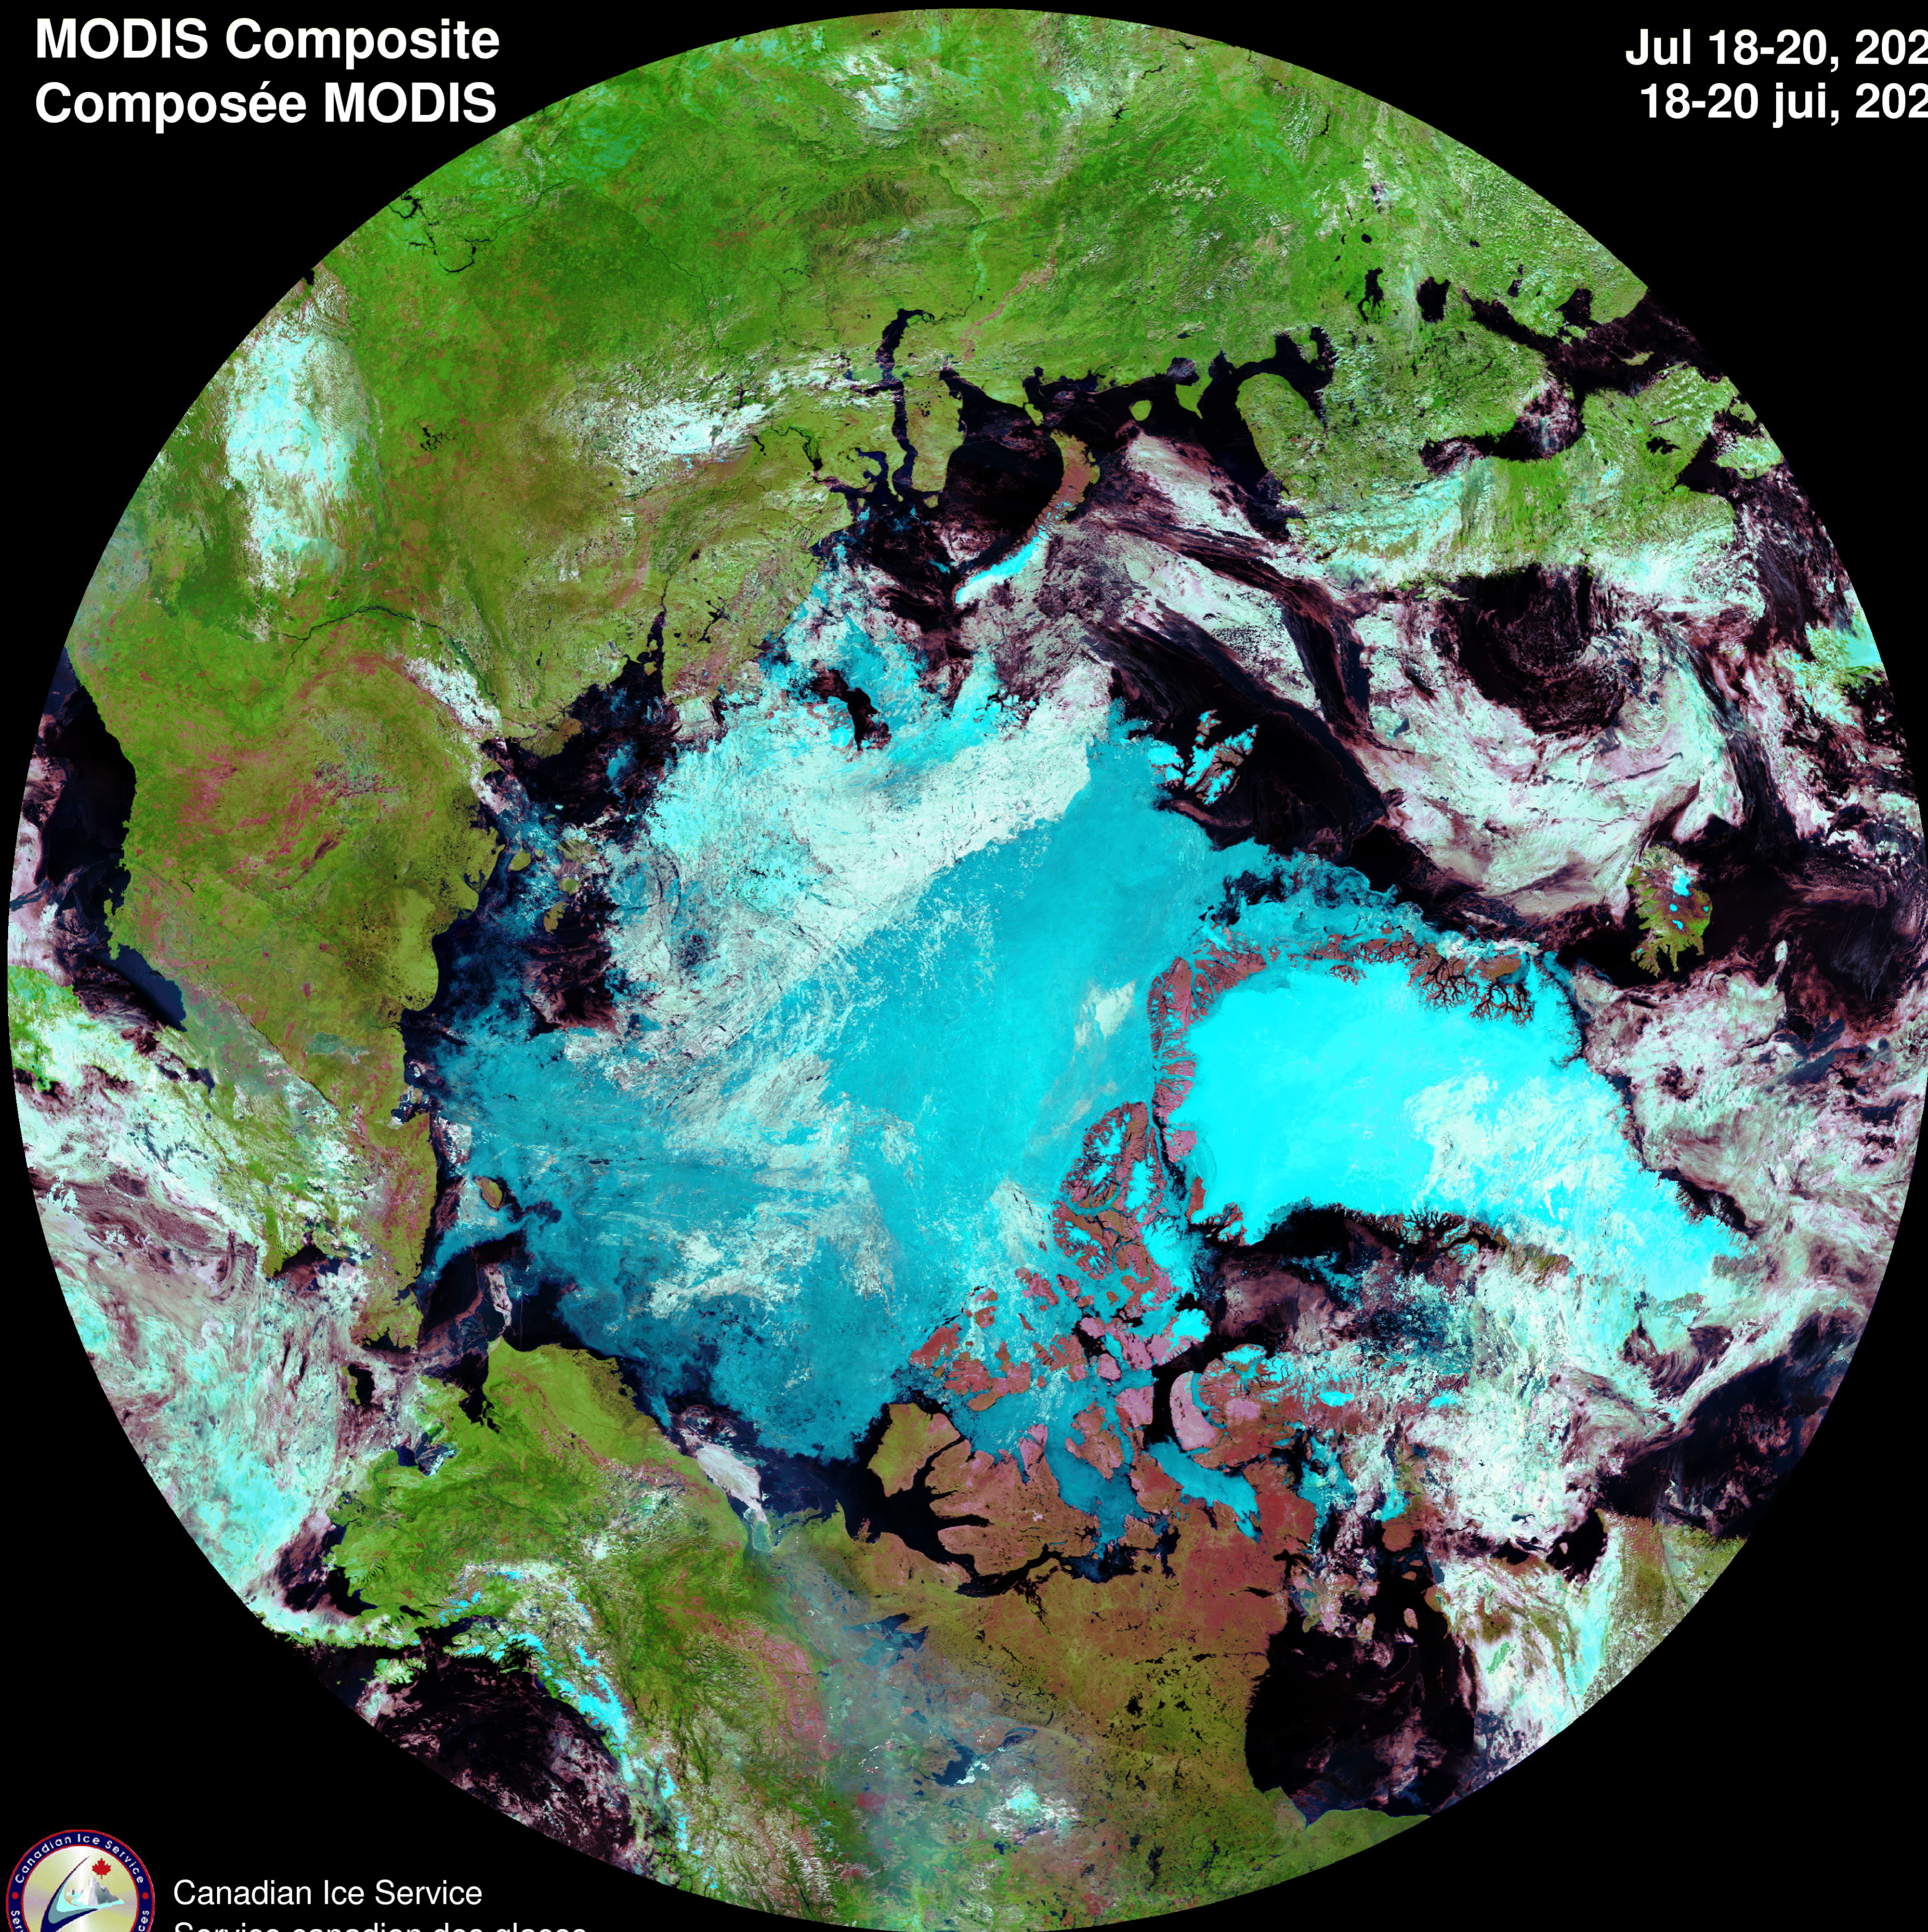

MODIS Composite Composée MODIS

Jul 18-20, 2023
18-20 jui, 2023

Canadian Ice Service
Service canadien des glaces

Environment and
Climate Change Canada

Environnement et
Changement climatique Canada

iceweb1.cis.ec.gc.ca

The data were acquired from
Les données ont été obtenues de
"Goddard Space Flight Center, NASA"