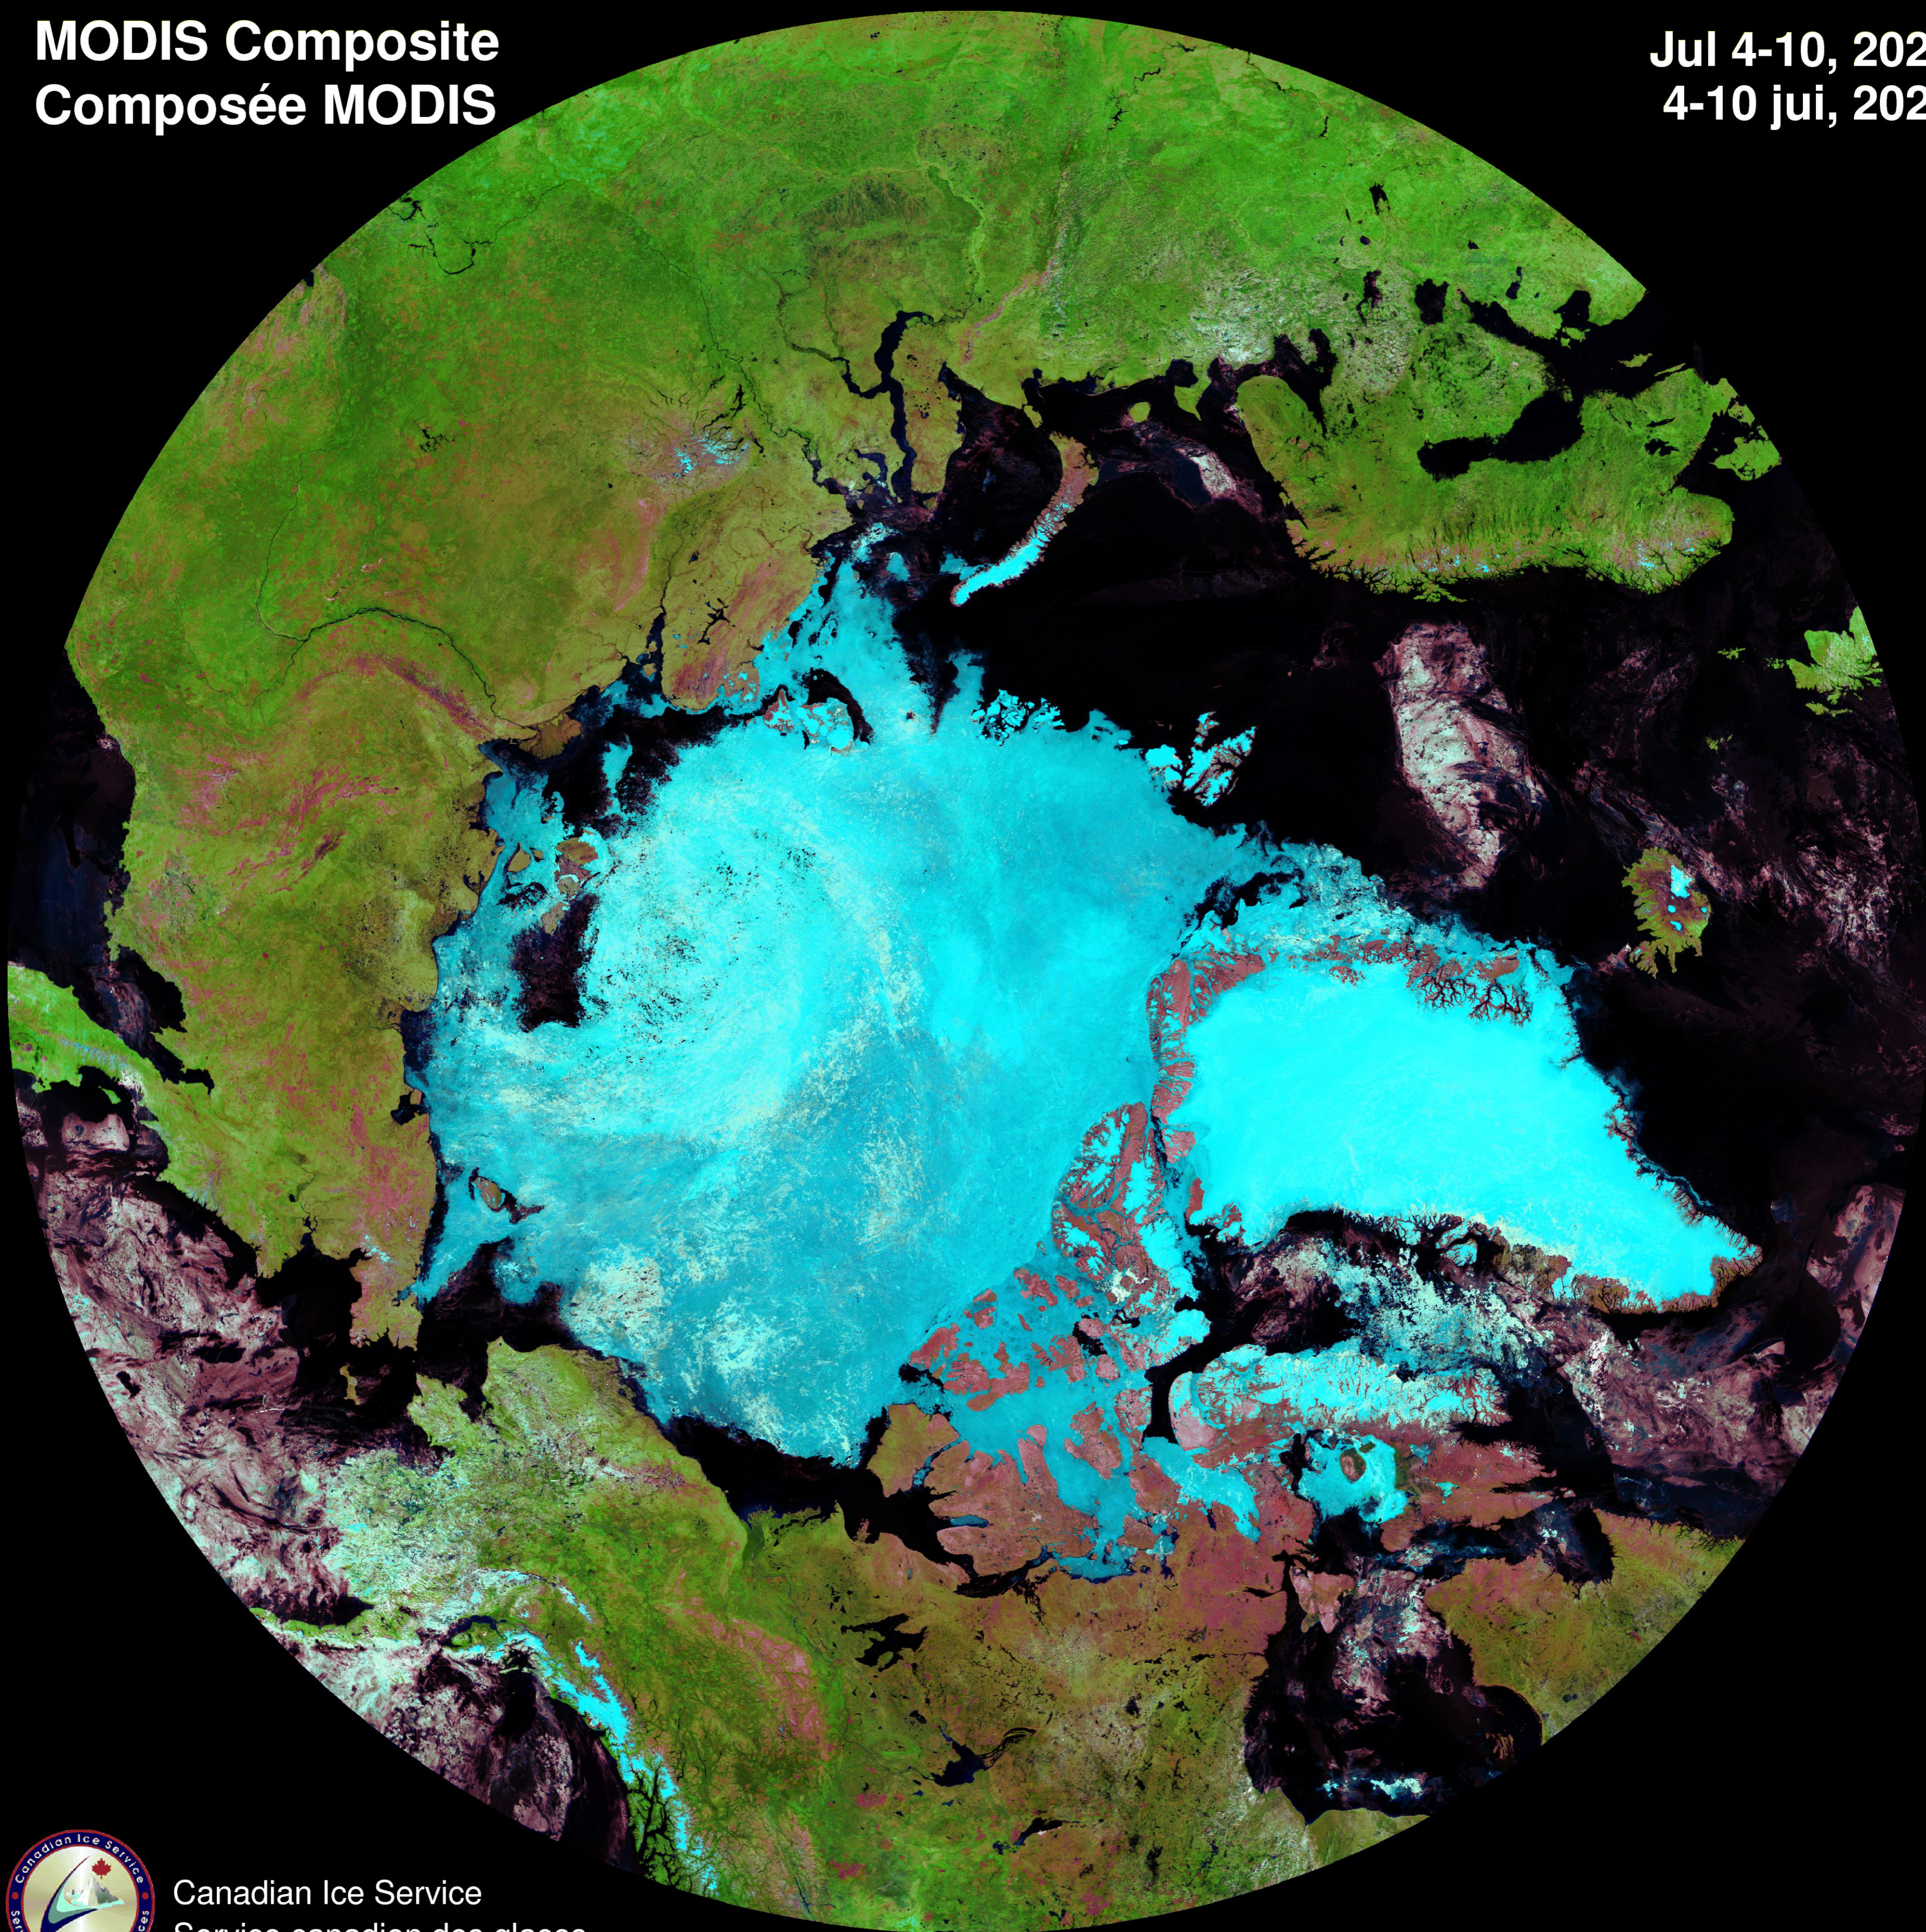

MODIS Composite Composée MODIS

Jul 4-10, 2023
4-10 jui, 2023

Canadian Ice Service
Service canadien des glaces

Environment and
Climate Change Canada

Environnement et
Changement climatique Canada

iceweb1.cis.ec.gc.ca

The data were acquired from
Les données ont été obtenues de
"Goddard Space Flight Center, NASA"