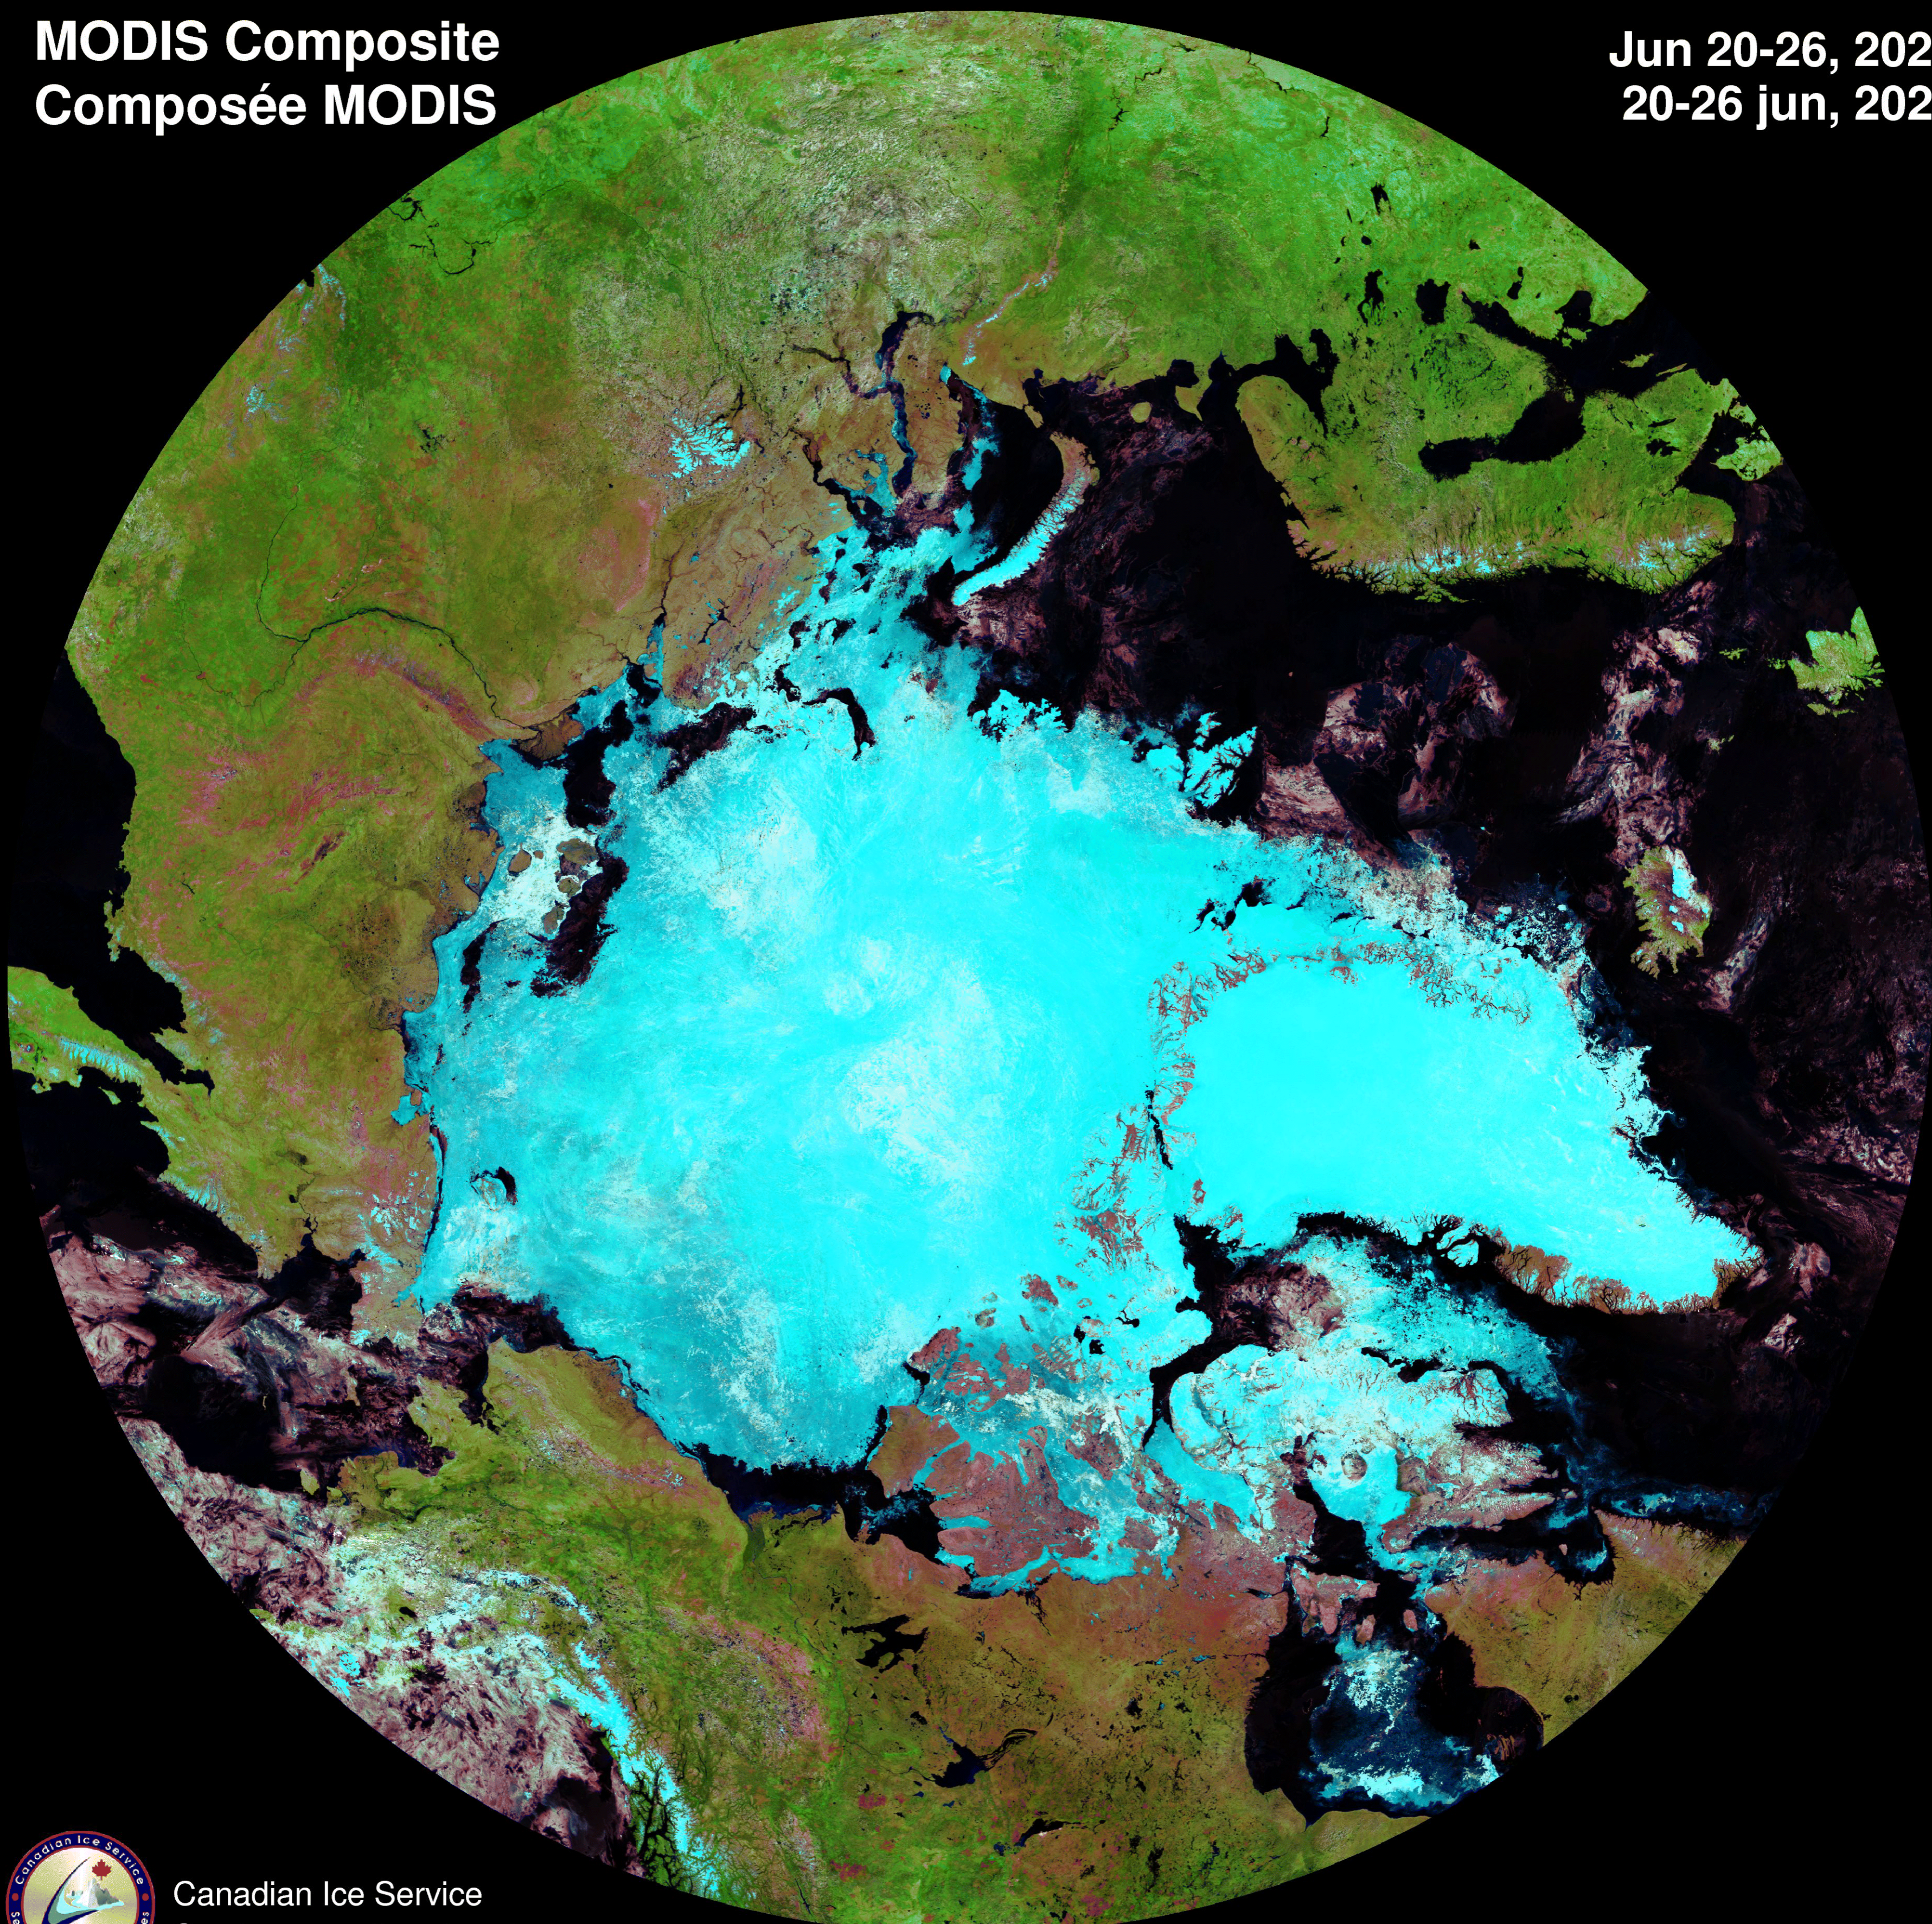

MODIS Composite Composée MODIS

Jun 20-26, 2023
20-26 jun, 2023

Canadian Ice Service
Service canadien des glaces

Environment and
Climate Change Canada

Environnement et
Changement climatique Canada

iceweb1.cis.ec.gc.ca

The data were acquired from
Les données ont été obtenues de
"Goddard Space Flight Center, NASA"