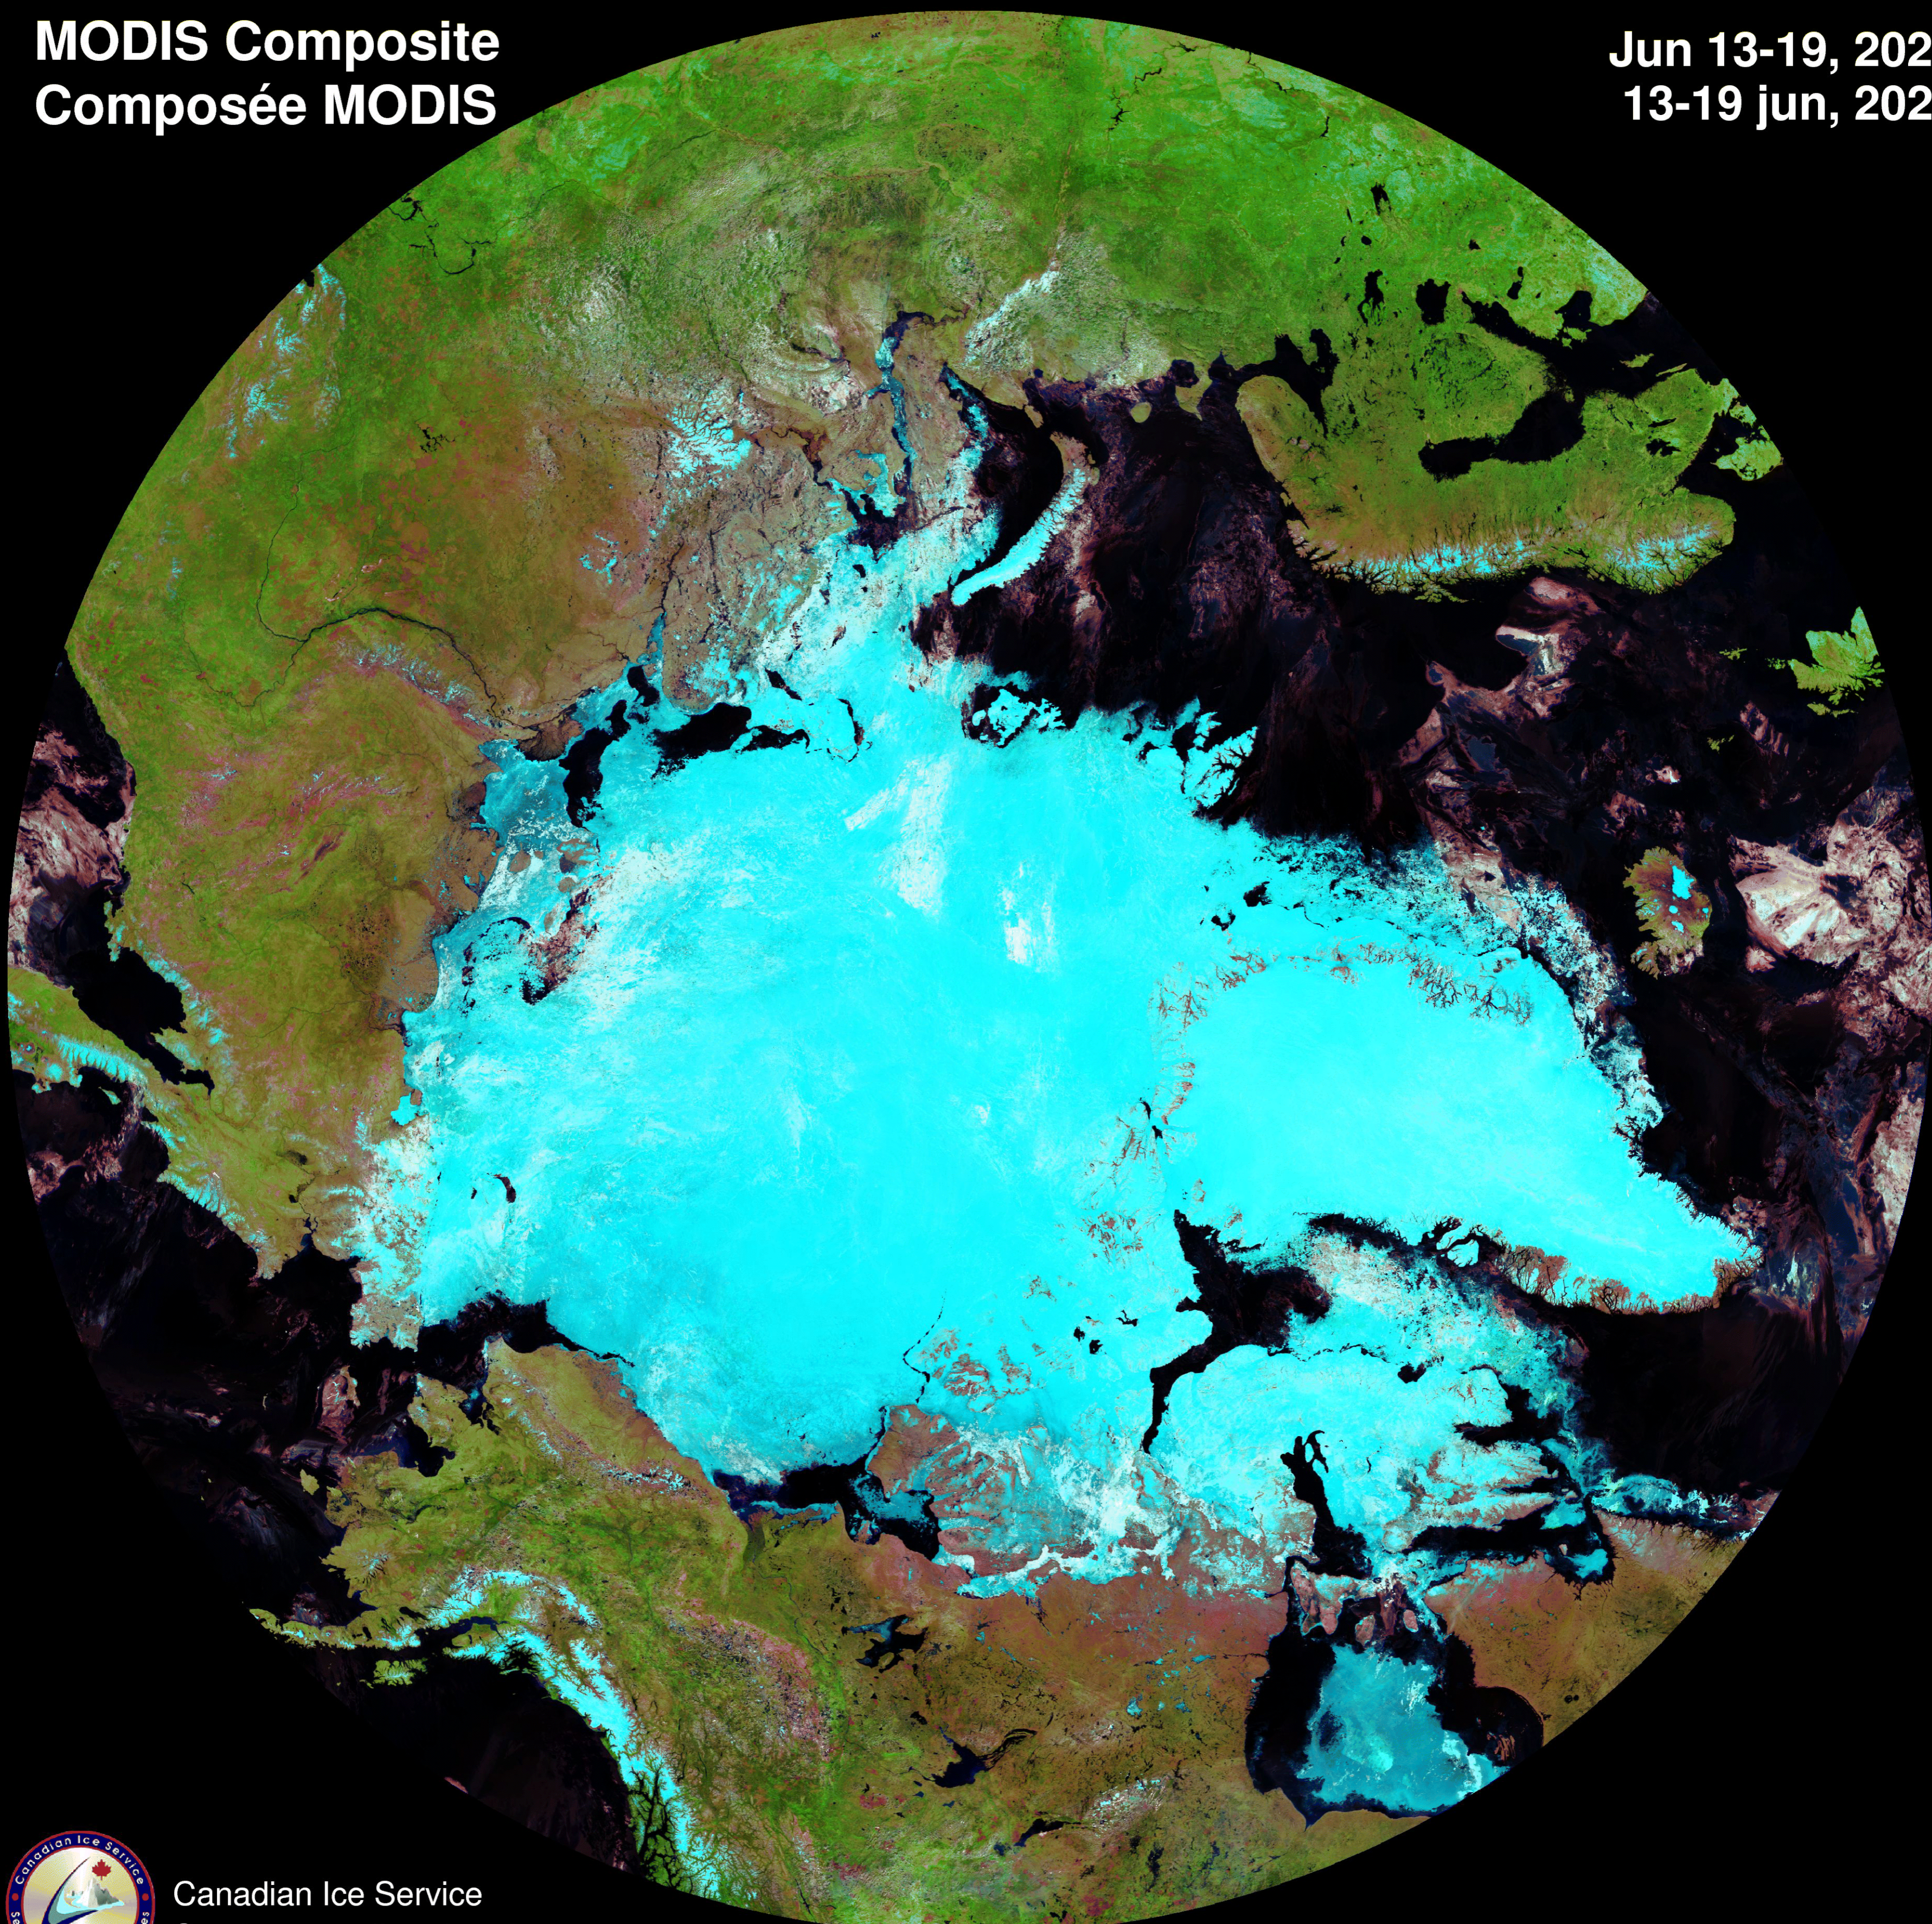

MODIS Composite Composée MODIS

Jun 13-19, 2023
13-19 jun, 2023

Canadian Ice Service
Service canadien des glaces

Environment and
Climate Change Canada

Environnement et
Changement climatique Canada

iceweb1.cis.ec.gc.ca

The data were acquired from
Les données ont été obtenues de
"Goddard Space Flight Center, NASA"