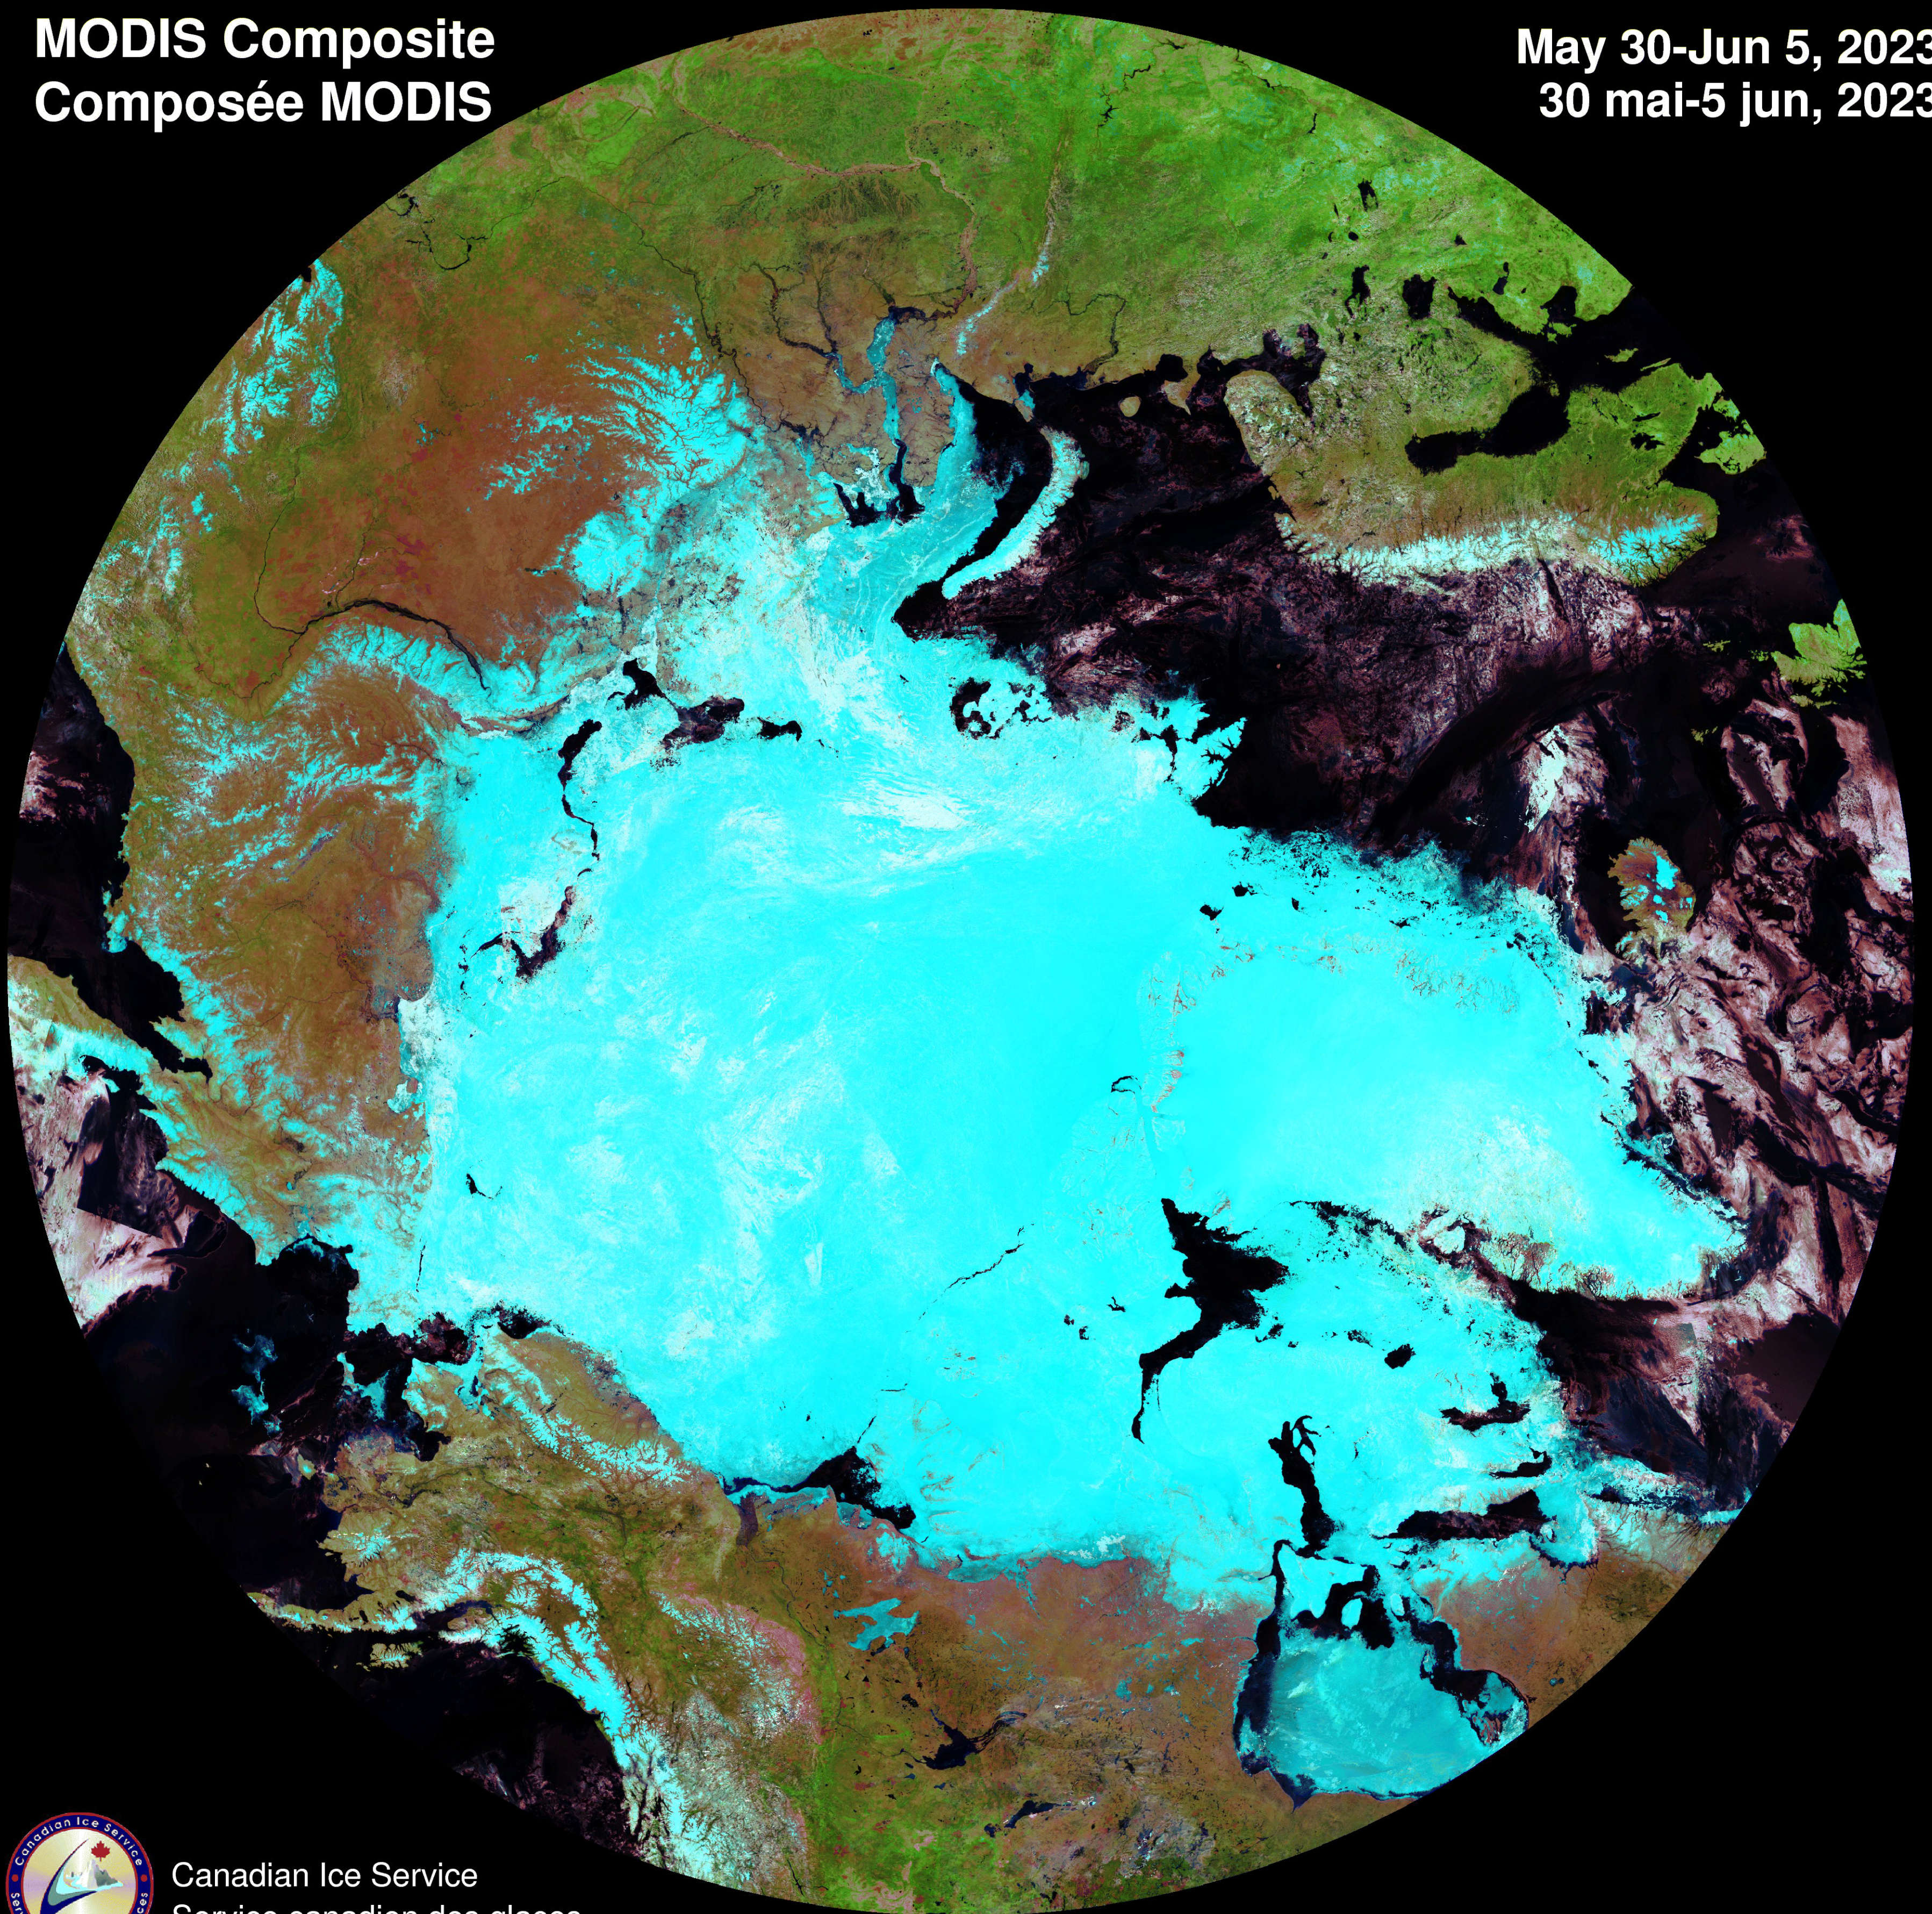

MODIS Composite Composée MODIS

May 30-Jun 5, 2023
30 mai-5 jun, 2023

Canadian Ice Service
Service canadien des glaces

Environment and
Climate Change Canada

Environnement et
Changement climatique Canada

iceweb1.cis.ec.gc.ca

The data were acquired from
Les données ont été obtenues de
"Goddard Space Flight Center, NASA"