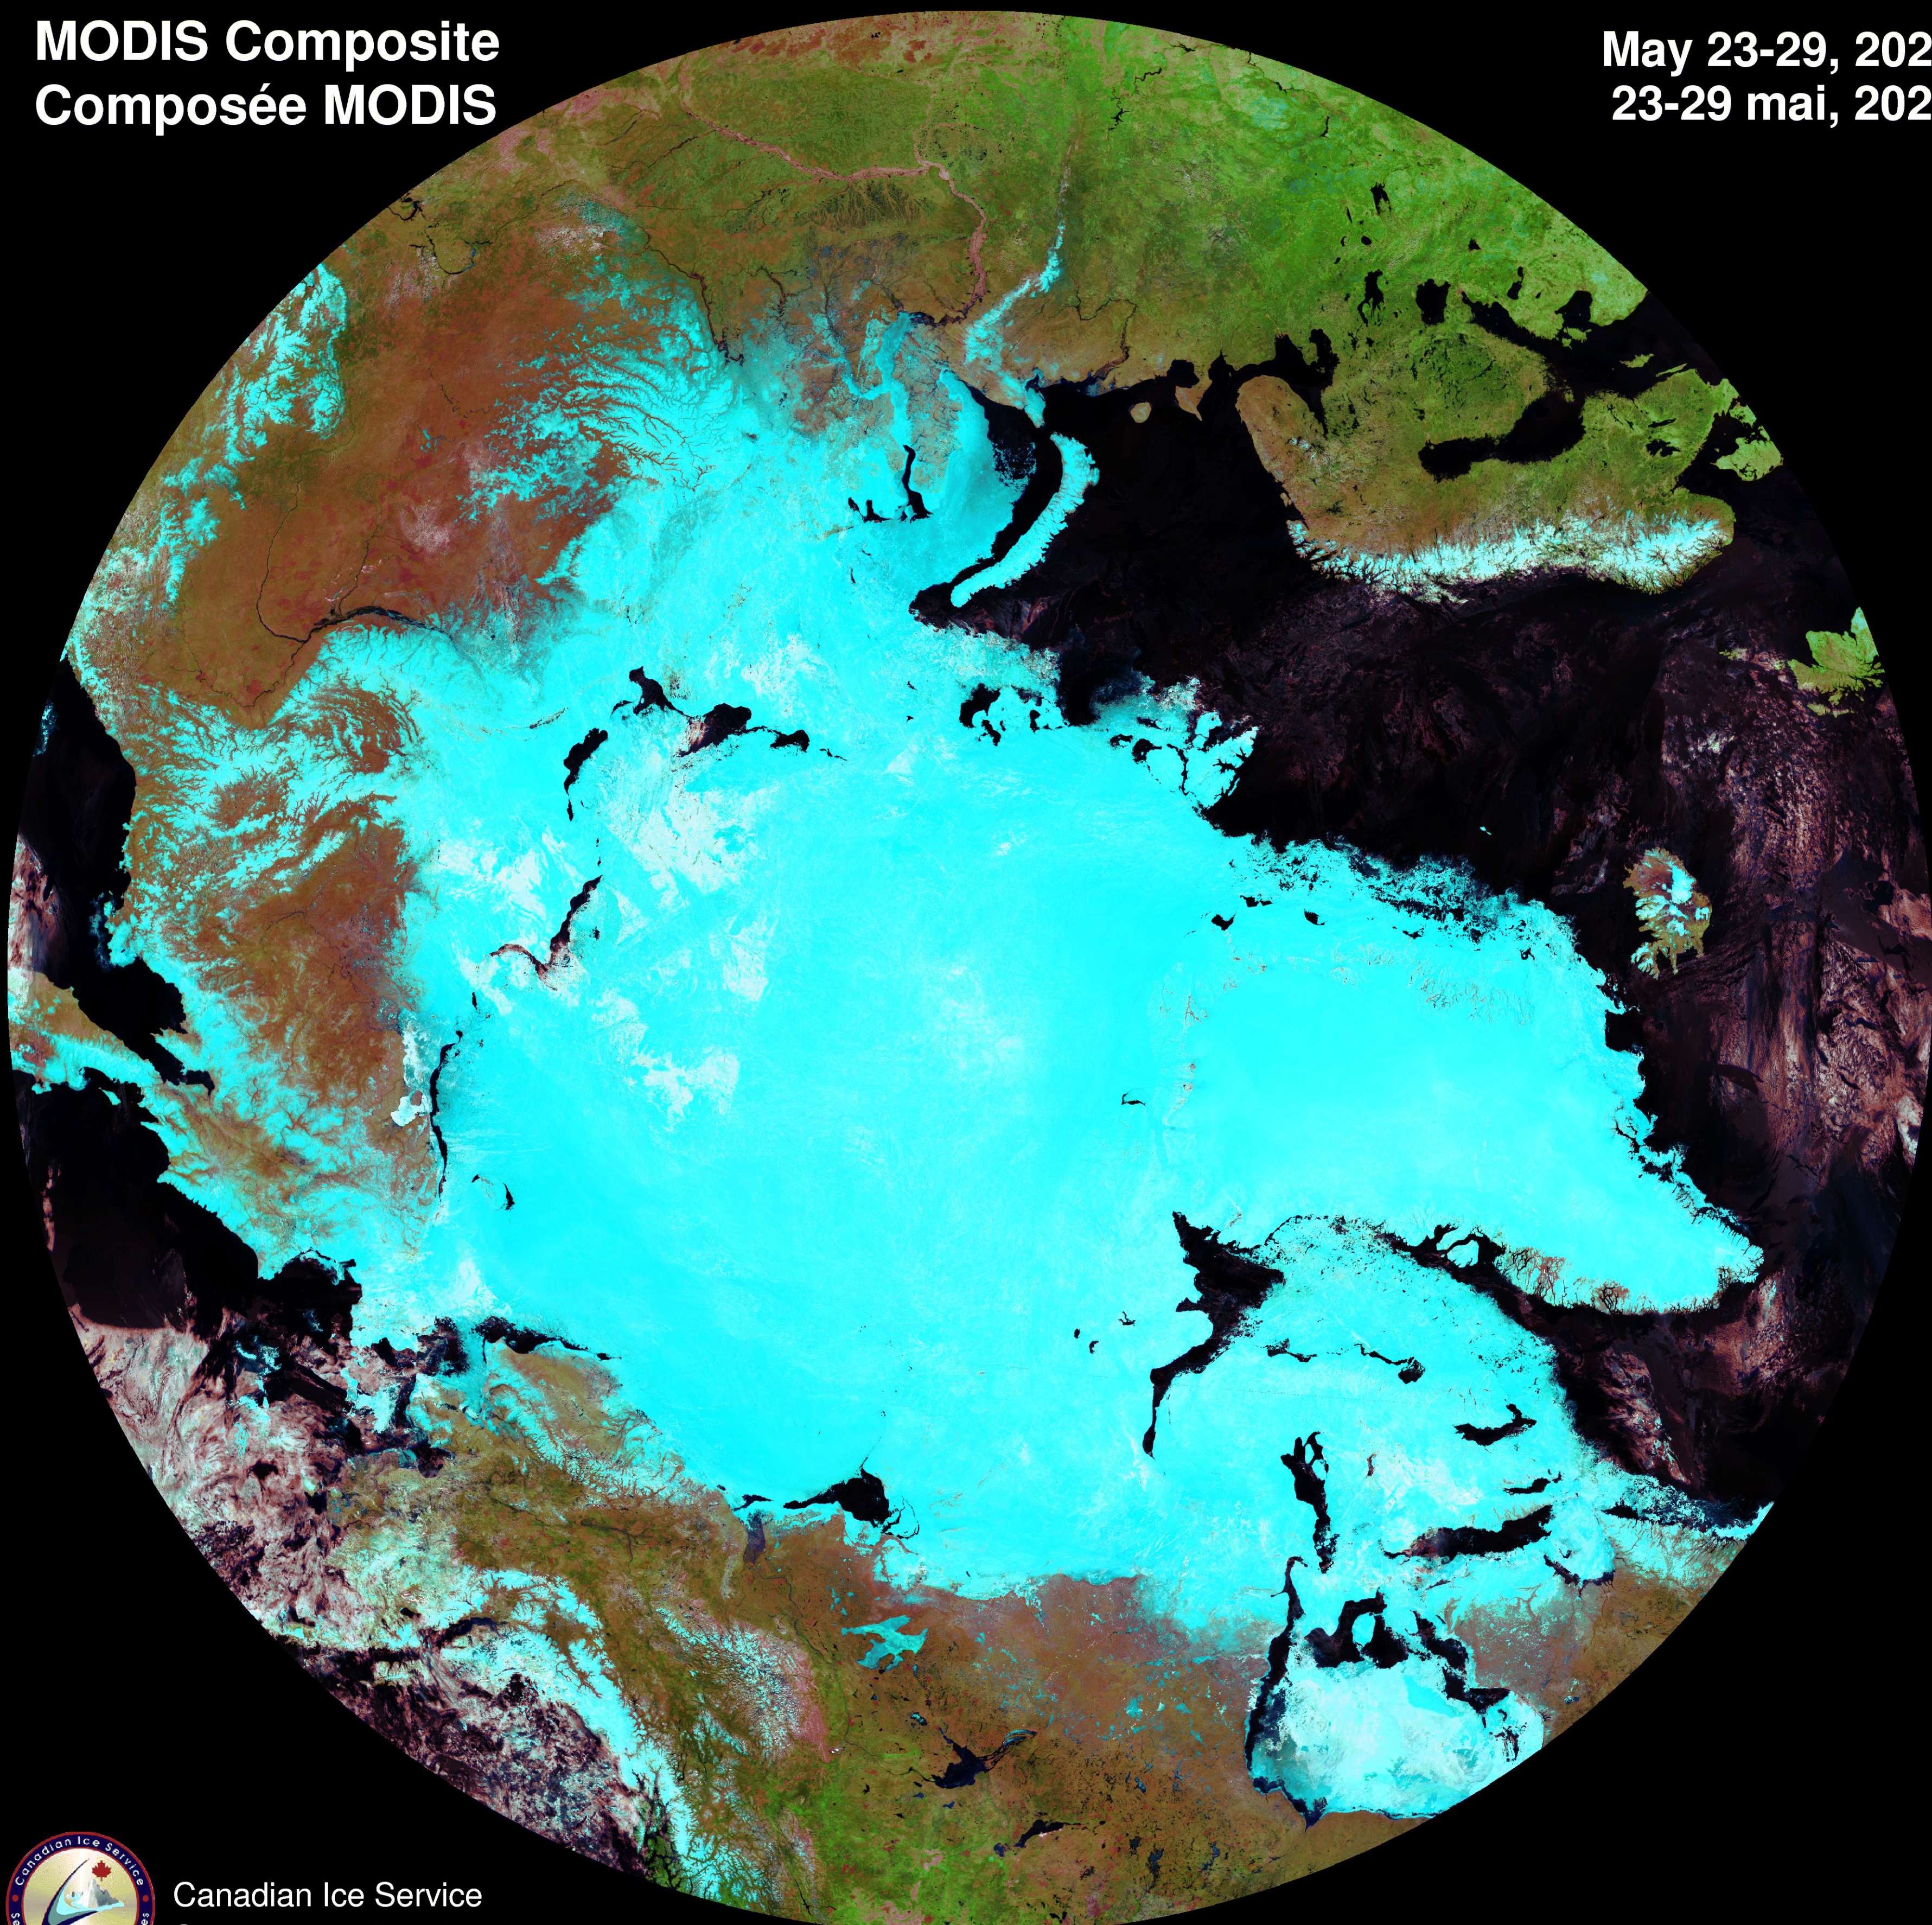

# MODIS Composite Composée MODIS

May 23-29, 2023  
23-29 mai, 2023

Canadian Ice Service  
Service canadien des glaces

Environment and  
Climate Change Canada

Environnement et  
Changement climatique Canada

[iceweb1.cis.ec.gc.ca](http://iceweb1.cis.ec.gc.ca)

The data were acquired from  
Les données ont été obtenues de  
"Goddard Space Flight Center, NASA"