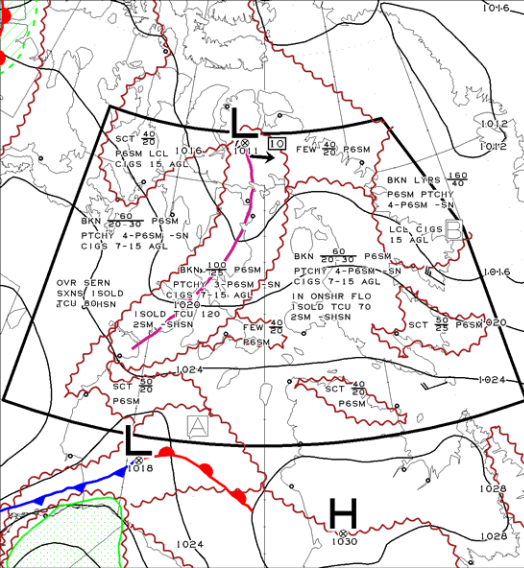

LEGEND/LEGENDE

(True at 60°N, Vrat à 60°N)

HGTS ASL UNLESS NOTED

CB TCU AND ACC IMPLY SIG TURB AND ICG

CB IMPLIES LLWS

COMMENTS / COMMENTAIRES

- A: 30 BKN 150 P6SM, PTCHY 2-6SM -SN CIGS 7-15 AGL, SCT ACC 200 1/2SM SHSN.
- B: OVR HIER TRRN, LCL 3/4SM -SN BR CIGS 5 AGL.