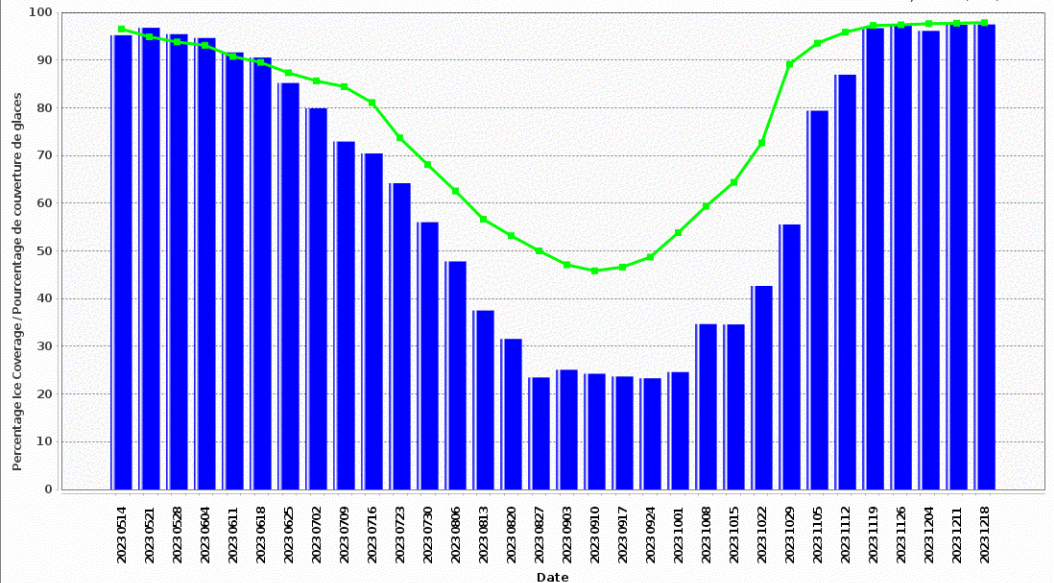

Single Season: Weekly Ice Coverage for the season  
2023, Weeks: 0514-1218

Une saison: Couverture des glaces hebdomadaire pour la  
saison 2023, Semaines: 0514-1218

Regional Western Arctic /  
Régionale Arctique de l'Ouest

Area / Aire : 1,298,259 km<sup>2</sup>

Canadian Ice Service - Environment Canada / Service canadien des glaces - Environnement Canada  
(2023-12-20 19:00 IceGraph - Canadian Ice Service/Graphe des glaces - Service canadien des glaces 2.0.7 2014/01/21 )