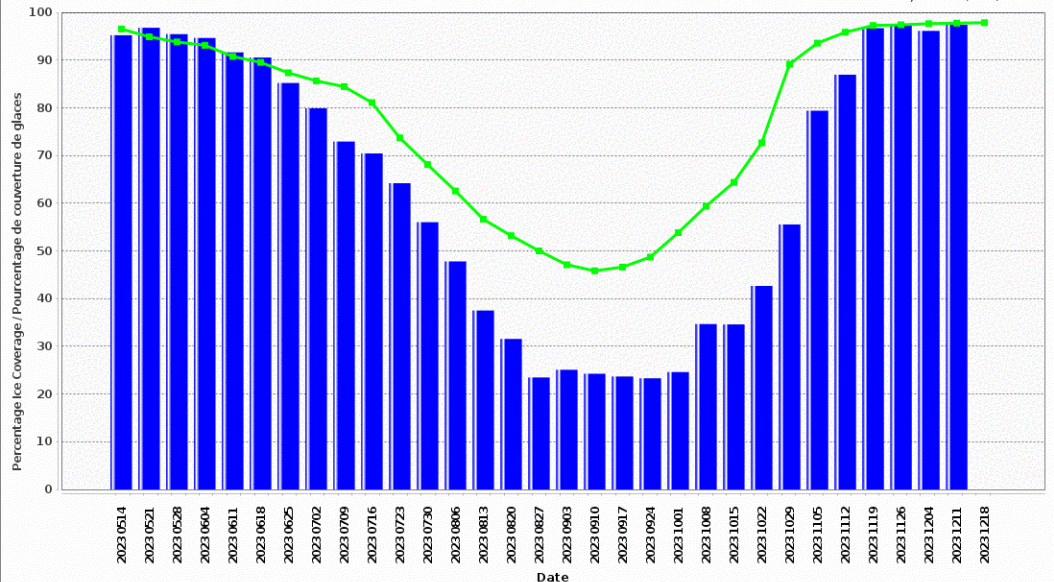

Single Season: Weekly Ice Coverage for the season
2023, Weeks: 0514-1218

Une saison: Couverture des glaces hebdomadaire pour la
saison 2023, Semaines: 0514-1218

Regional Western Arctic /
Régionale Arctique de l'Ouest

Area / Aire : 1,297,812 km²

Canadian Ice Service - Environment Canada / Service canadien des glaces - Environnement Canada
(2023-12-13 18:00 IceGraph - Canadian Ice Service/Graphe des glaces - Service canadien des glaces 2.0.7 2014/01/21)

■ Ice Coverage / couverture des glaces ■ No Data / Aucune donnée ■ Median / médiane 1991-2020