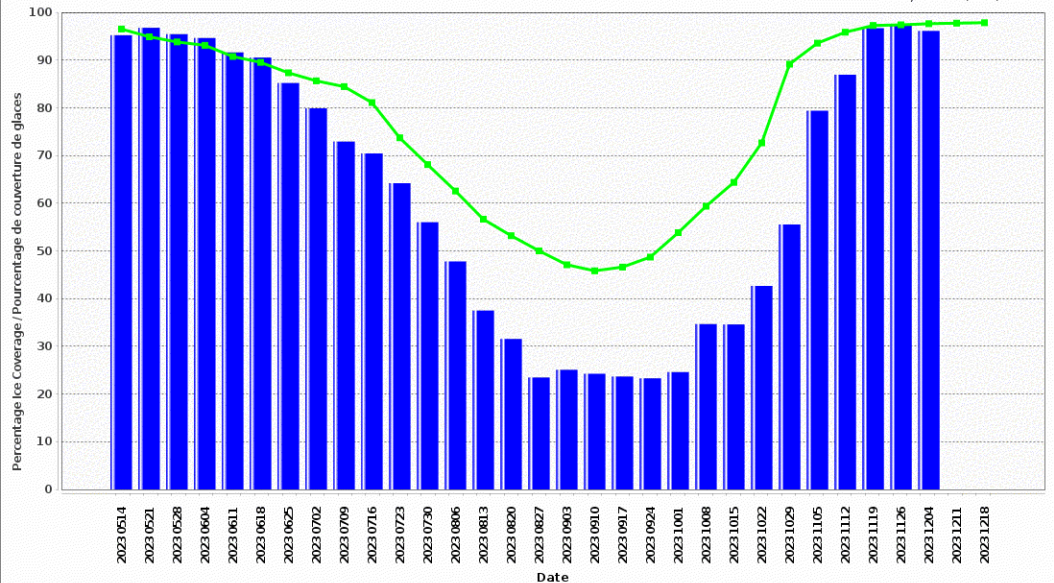

Single Season: Weekly Ice Coverage for the season
2023, Weeks: 0514-1218

Une saison: Couverture des glaces hebdomadaire pour la
saison 2023, Semaines: 0514-1218

Regional Western Arctic /
Régionale Arctique de l'Ouest

Area / Aire : 1,297,366 km²

Canadian Ice Service - Environment Canada / Service canadien des glaces - Environnement Canada
(2023-12-06 19:00 IceGraph - Canadian Ice Service/Graphe des glaces - Service canadien des glaces 2.0.7 2014/01/21)

■ Ice Coverage / couverture des glaces ■ No Data / Aucune donnée ■ Median / médiane 1991-2020