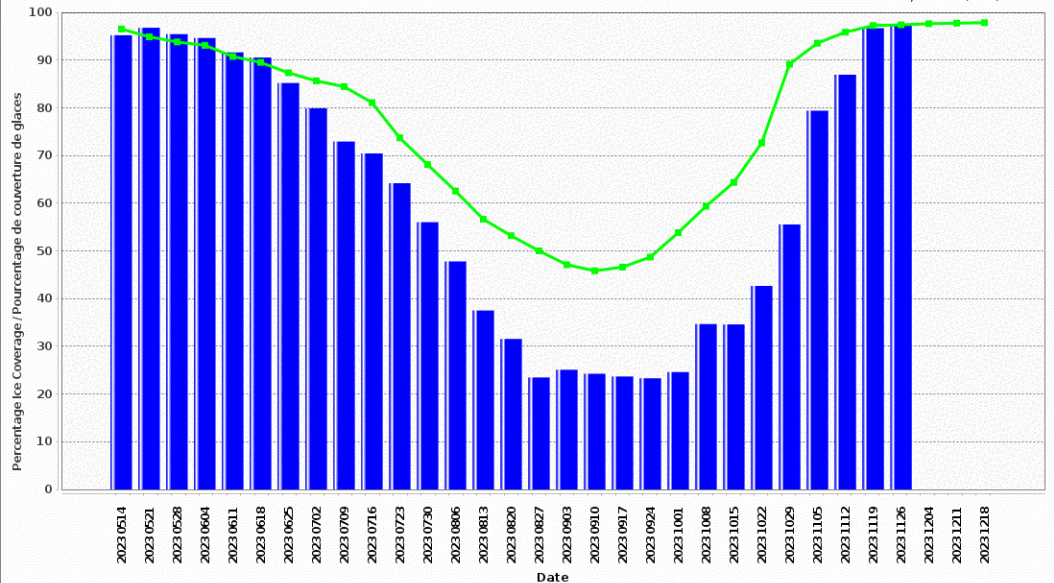

Single Season: Weekly Ice Coverage for the season
2023, Weeks: 0514-1218

Une saison: Couverture des glaces hebdomadaire pour la
saison 2023, Semaines: 0514-1218

Regional Western Arctic /
Régionale Arctique de l'Ouest

Area / Aire : 1,296,919 km²

Canadian Ice Service - Environment Canada / Service canadien des glaces - Environnement Canada
(2023-11-29 20:00 IceGraph - Canadian Ice Service/Graphe des glaces - Service canadien des glaces 2.0.7 2014/01/21)

■ Ice Coverage / couverture des glaces ■ No Data / Aucune donnée ■ Median / médiane 1991-2020