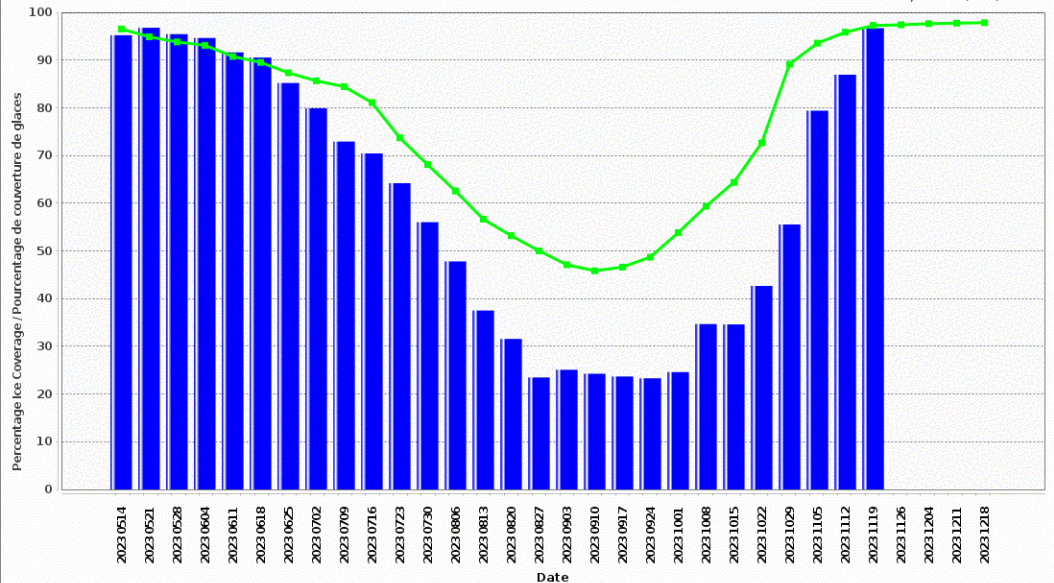

Single Season: Weekly Ice Coverage for the season
2023, Weeks: 0514-1218

Une saison: Couverture des glaces hebdomadaire pour la
saison 2023, Semaines: 0514-1218

Regional Western Arctic /
Régionale Arctique de l'Ouest

Area / Aire : 1,296,473 km²

Canadian Ice Service - Environment Canada / Service canadien des glaces - Environnement Canada
(2023-11-22 18:00 IceGraph - Canadian Ice Service/Graphe des glaces - Service canadien des glaces 2.0.7 2014/01/21)

■ Ice Coverage / couverture des glaces ■ No Data / Aucune donnée ■ Median / médiane 1991-2020