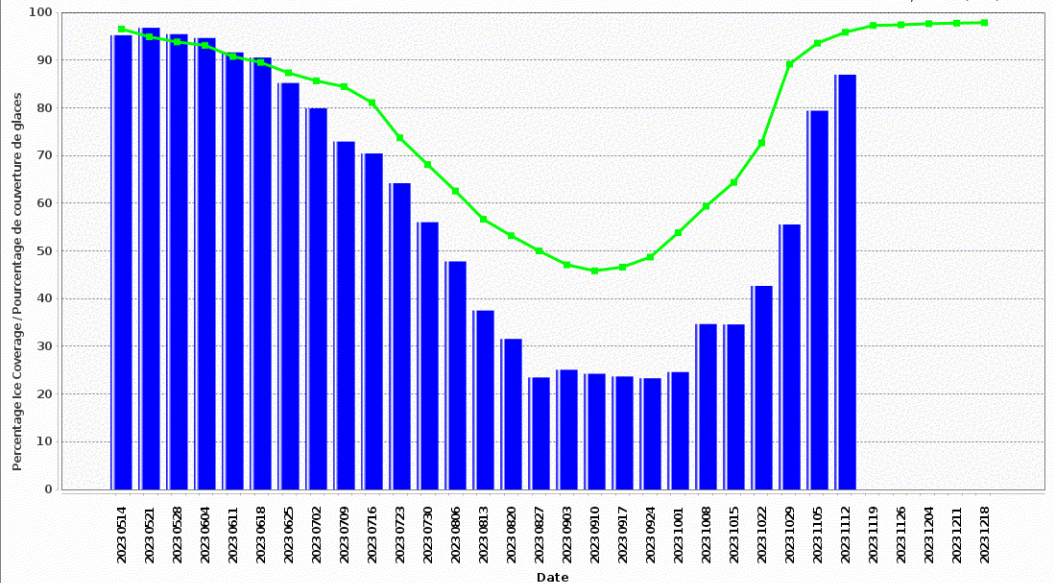

Single Season: Weekly Ice Coverage for the season
2023, Weeks: 0514-1218

Une saison: Couverture des glaces hebdomadaire pour la
saison 2023, Semaines: 0514-1218

Regional Western Arctic /
Régionale Arctique de l'Ouest

Area / Aire : 1,296,026 km²

Canadian Ice Service - Environment Canada / Service canadien des glaces - Environnement Canada
(2023-11-15 18:00 IceGraph - Canadian Ice Service/Graphe des glaces - Service canadien des glaces 2.0.7 2014/01/21)

■ Ice Coverage / couverture des glaces ■ No Data / Aucune donnée ■ Median / médiane 1991-2020