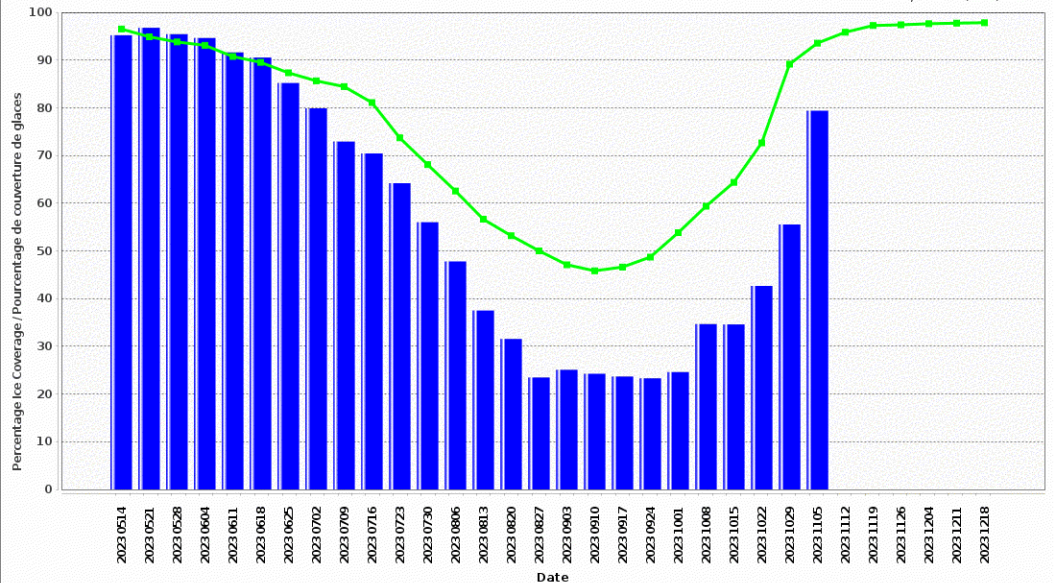

Single Season: Weekly Ice Coverage for the season  
2023, Weeks: 0514-1218

Une saison: Couverture des glaces hebdomadaire pour la  
saison 2023, Semaines: 0514-1218

Regional Western Arctic /  
Régionale Arctique de l'Ouest

Area / Aire : 1,295,580 km<sup>2</sup>

Canadian Ice Service - Environment Canada / Service canadien des glaces - Environnement Canada  
(2023-11-08 19:00 IceGraph - Canadian Ice Service/Graphe des glaces - Service canadien des glaces 2.0.7 2014/01/21 )