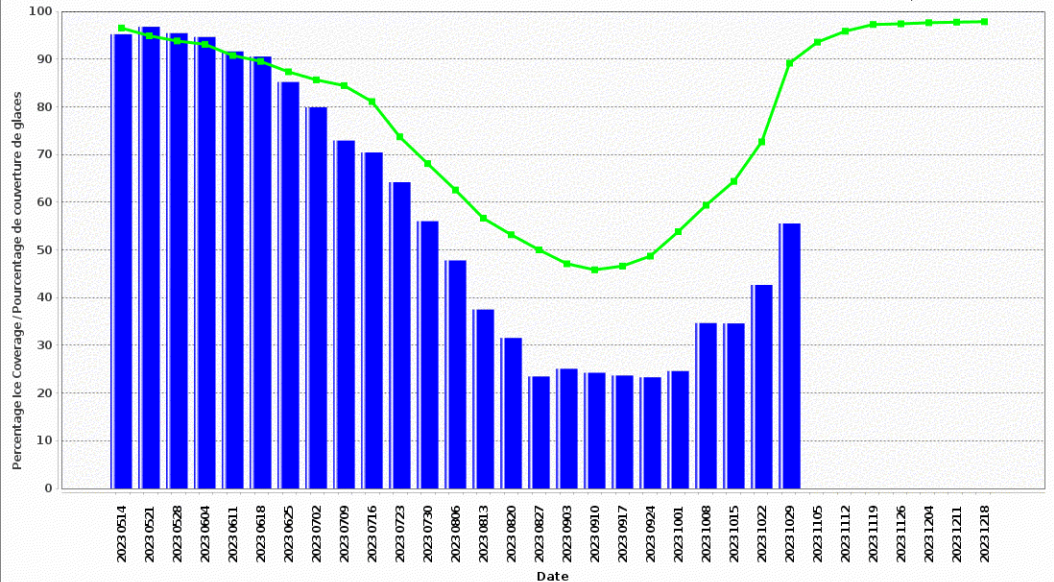

Single Season: Weekly Ice Coverage for the season
2023, Weeks: 0514-1218

Une saison: Couverture des glaces hebdomadaire pour la
saison 2023, Semaines: 0514-1218

Regional Western Arctic /
Régionale Arctique de l'Ouest

Area / Aire : 1,295,133 km²

Canadian Ice Service - Environment Canada / Service canadien des glaces - Environnement Canada
(2023-11-01 19:00 IceGraph - Canadian Ice Service/Graphe des glaces - Service canadien des glaces 2.0.7 2014/01/21)