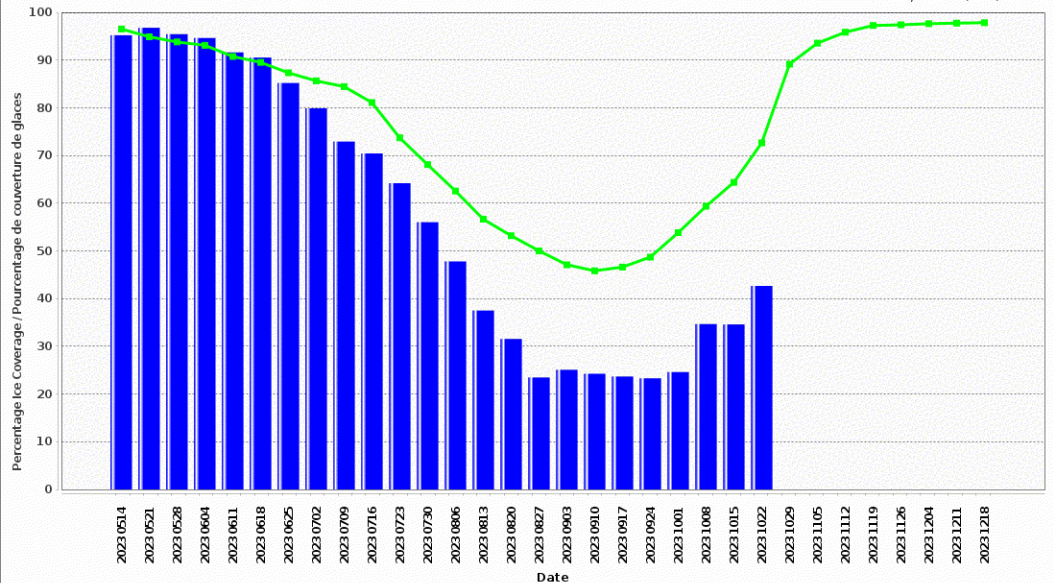

Single Season: Weekly Ice Coverage for the season  
2023, Weeks: 0514-1218

Une saison: Couverture des glaces hebdomadaire pour la  
saison 2023, Semaines: 0514-1218

Regional Western Arctic /  
Régionale Arctique de l'Ouest

Area / Aire : 1,294,687 km<sup>2</sup>

Canadian Ice Service - Environment Canada / Service canadien des glaces - Environnement Canada  
(2023-10-25 20:00 IceGraph - Canadian Ice Service/Graphe des glaces - Service canadien des glaces 2.0.7 2014/01/21 )