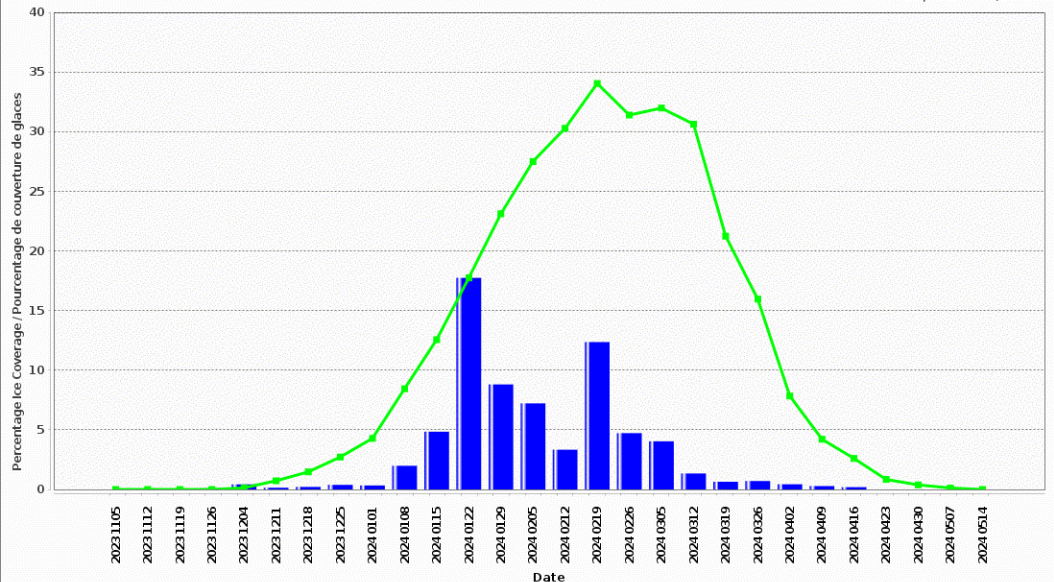

Single Season: Weekly Ice Coverage for the season 2023/24, Weeks: 1105-0514

Une saison: Couverture des glaces hebdomadaire pour la saison 2023/24, Semaines: 1105-0514

Regional Great Lakes /
Régionale Grands Lacs

Area / Aire : 246,807 km²

Canadian Ice Service - Environment Canada / Service canadien des glaces - Environnement Canada
(2024-04-23 17:00 IceGraph - Canadian Ice Service/Graphe des glaces - Service canadien des glaces 2.0.7 2014/01/21)

■ Ice Coverage / couverture des glaces ■ No Data / Aucune donnée ● Median / médiane 1990/91-2019/20