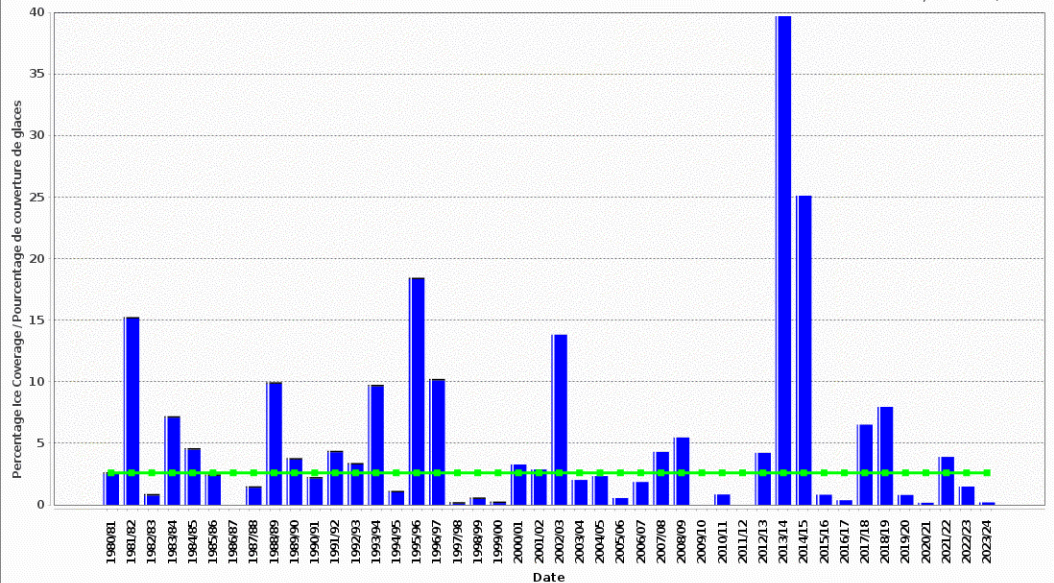

Same Week: Historical Ice Coverage for the week of 0416, seasons:1980/81-2023/24

Même semaine: Couverture des glaces historique pour la semaine du 0416, saisons:1980/81-2023/24

Regional Great Lakes /
Régionale Grands Lacs

Area / Aire : 246,713 km²

Canadian Ice Service - Environment Canada / Service canadien des glaces - Environnement Canada
(2024-04-16 14:00 IceGraph - Canadian Ice Service/Graphe des glaces - Service canadien des glaces 2.0.7 2014/01/21)

■ Ice Coverage / couverture des glaces ■ No Data / Aucune donnée ● Median / médiane 1990/91-2019/20