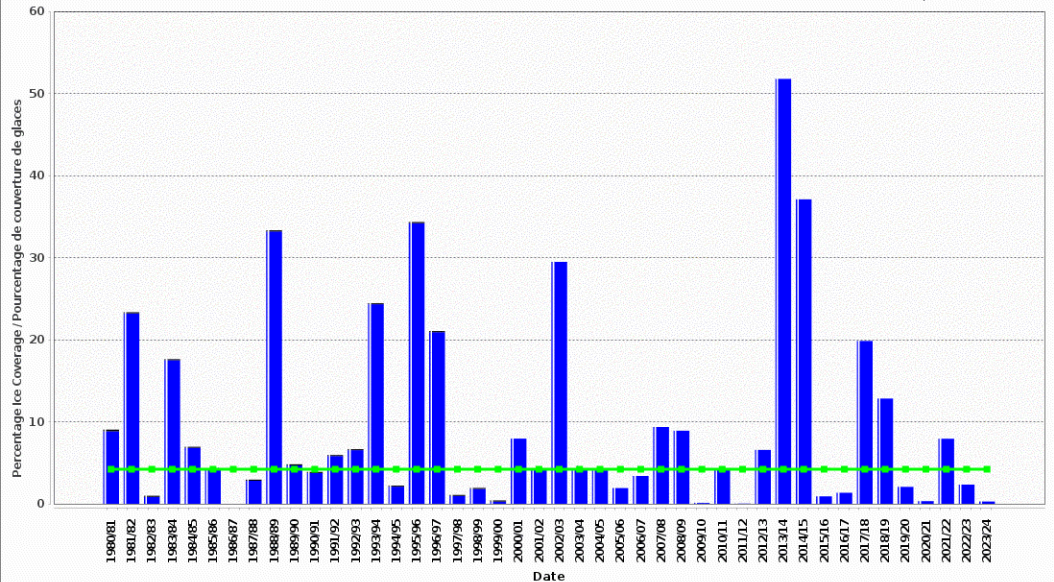

Same Week: Historical Ice Coverage for the week of 0409, seasons:1980/81-2023/24

Même semaine: Couverture des glaces historique pour la semaine du 0409, saisons:1980/81-2023/24

Regional Great Lakes /  
Régionale Grands Lacs

Area / Aire : 246,619 km<sup>2</sup>

Canadian Ice Service - Environment Canada / Service canadien des glaces - Environnement Canada  
(2024-04-09 15:00 IceGraph - Canadian Ice Service/Graphe des glaces - Service canadien des glaces 2.0.7 2014/01/21 )

■ Ice Coverage / couverture des glaces ■ No Data / Aucune donnée ● Median / médiane 1990/91-2019/20