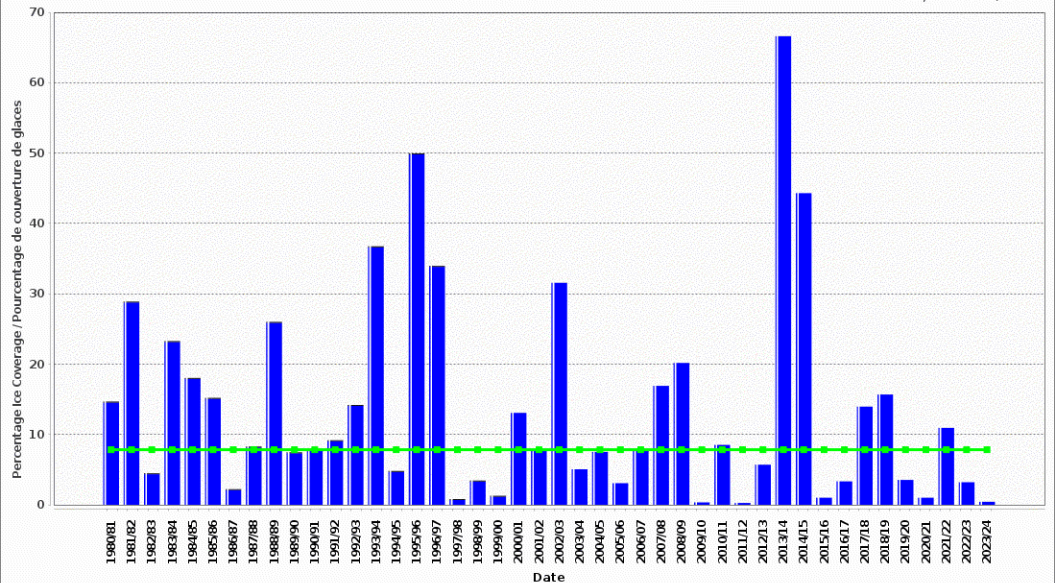

Same Week: Historical Ice Coverage for the week of 0402, seasons:1980/81-2023/24

Même semaine: Couverture des glaces historique pour la semaine du 0402, saisons:1980/81-2023/24

Regional Great Lakes /
Régionale Grands Lacs

Area / Aire : 246,525 km²

Canadian Ice Service - Environment Canada / Service canadien des glaces - Environnement Canada
(2024-04-02 16:00 IceGraph - Canadian Ice Service/Graphe des glaces - Service canadien des glaces 2.0.7 2014/01/21)

■ Ice Coverage / couverture des glaces ■ No Data / Aucune donnée ● Median / médiane 1990/91-2019/20