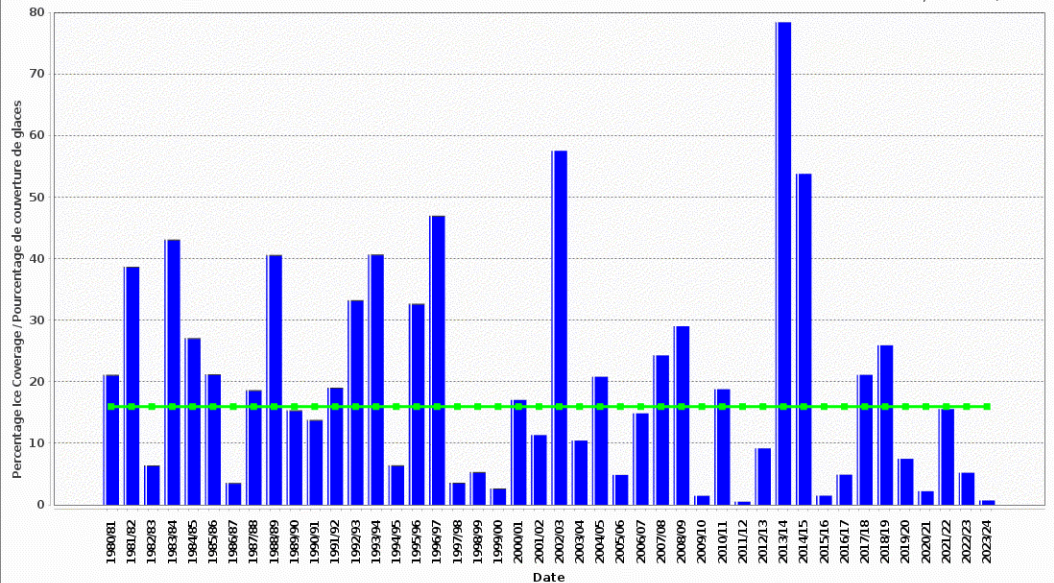

Same Week: Historical Ice Coverage for the week of  
0326, seasons:1980/81-2023/24

Même semaine: Couverture des glaces historique pour la  
semaine du 0326, saisons:1980/81-2023/24

Regional Great Lakes /  
Régionale Grands Lacs

Area / Aire : 246,431 km<sup>2</sup>

Canadian Ice Service - Environment Canada / Service canadien des glaces - Environnement Canada  
(2024-03-26 13:00 IceGraph - Canadian Ice Service/Graphe des glaces - Service canadien des glaces 2.0.7 2014/01/21 )

■ Ice Coverage / couverture des glaces ■ No Data / Aucune donnée ● Median / médiane 1990/91-2019/20