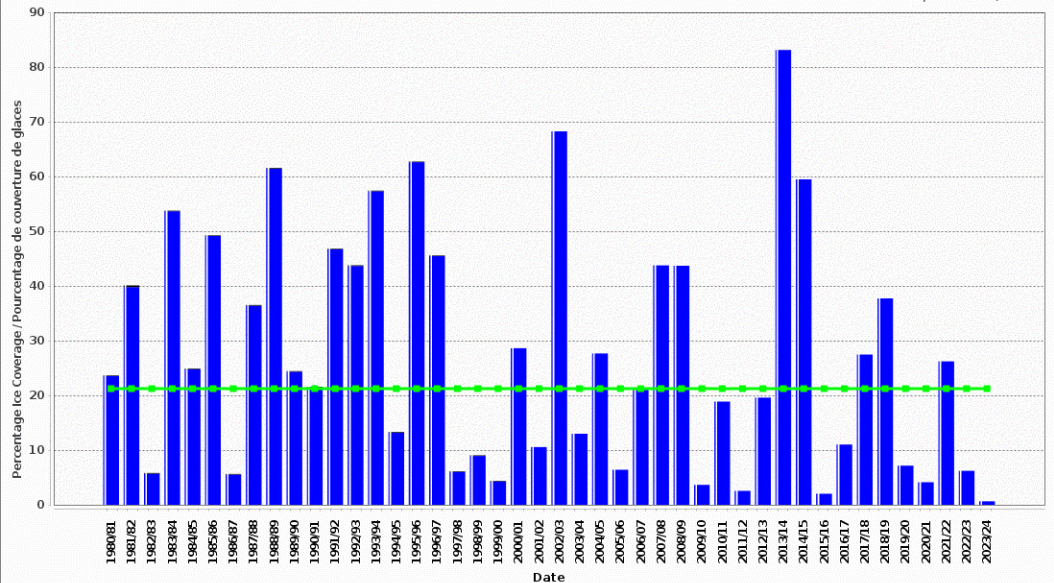

Same Week: Historical Ice Coverage for the week of  
0319, seasons:1980/81-2023/24

Même semaine: Couverture des glaces historique pour la  
semaine du 0319, saisons:1980/81-2023/24

Regional Great Lakes /  
Régionale Grands Lacs

Area / Aire : 246,337 km<sup>2</sup>

Canadian Ice Service - Environment Canada / Service canadien des glaces - Environnement Canada  
(2024-03-19 17:00 IceGraph - Canadian Ice Service/Graphe des glaces - Service canadien des glaces 2.0.7 2014/01/21 )

■ Ice Coverage / couverture des glaces ■ No Data / Aucune donnée — Median / médiane 1990/91-2019/20