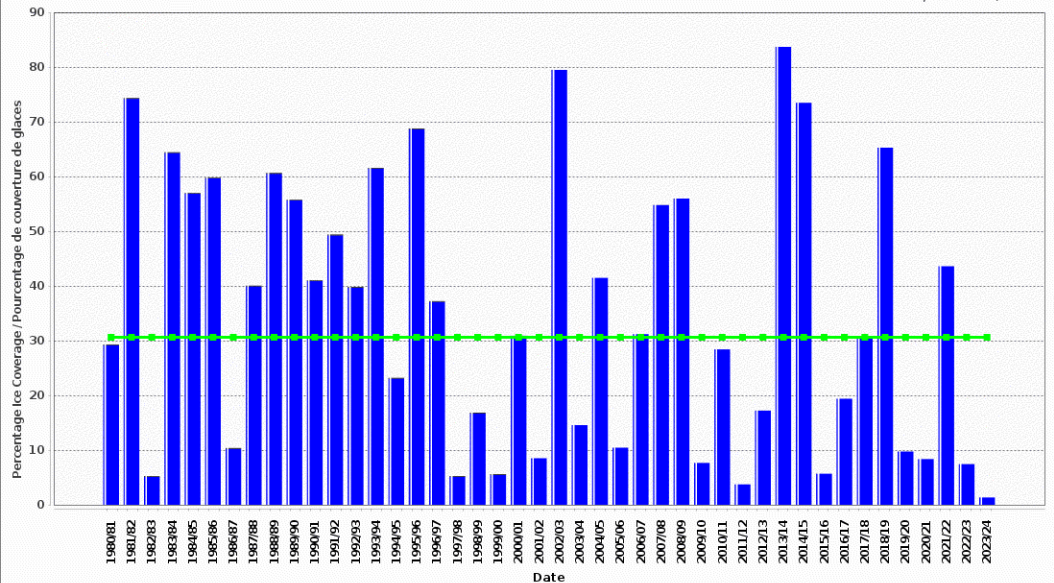

Same Week: Historical Ice Coverage for the week of 0312, seasons:1980/81-2023/24

Même semaine: Couverture des glaces historique pour la semaine du 0312, saisons:1980/81-2023/24

Regional Great Lakes /
Régionale Grands Lacs

Area / Aire : 246,242 km²

Canadian Ice Service - Environment Canada / Service canadien des glaces - Environnement Canada
(2024-03-12 17:00 IceGraph - Canadian Ice Service/Graphe des glaces - Service canadien des glaces 2.0.7 2014/01/21)

■ Ice Coverage / couverture des glaces ■ No Data / Aucune donnée — Median / médiane 1990/91-2019/20