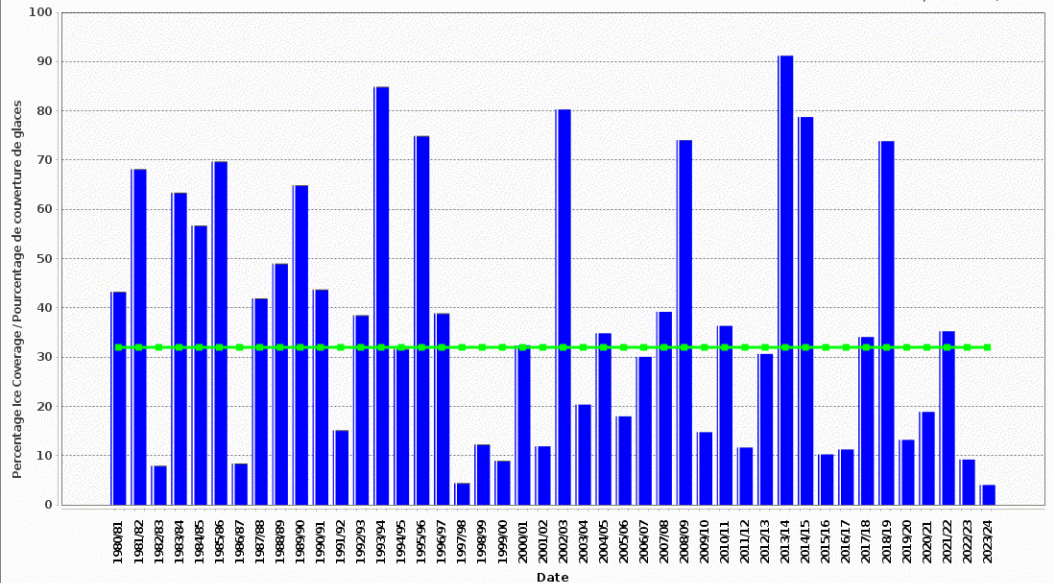

Same Week: Historical Ice Coverage for the week of the 0305, seasons:1980/81-2023/24

Même semaine: Couverture des glaces historique pour la semaine du 0305, saisons:1980/81-2023/24

Regional Great Lakes /  
Régionale Grands Lacs

Area / Aire : 246,148 km<sup>2</sup>

Canadian Ice Service - Environment Canada / Service canadien des glaces - Environnement Canada  
(2024-03-05 15:00 IceGraph - Canadian Ice Service/Grappe des glaces - Service canadien des glaces 2.0.7 2014/01/21 )

■ Ice Coverage / couverture des glaces ■ No Data / Aucune donnée ● Median / médiane 1990/91-2019/20