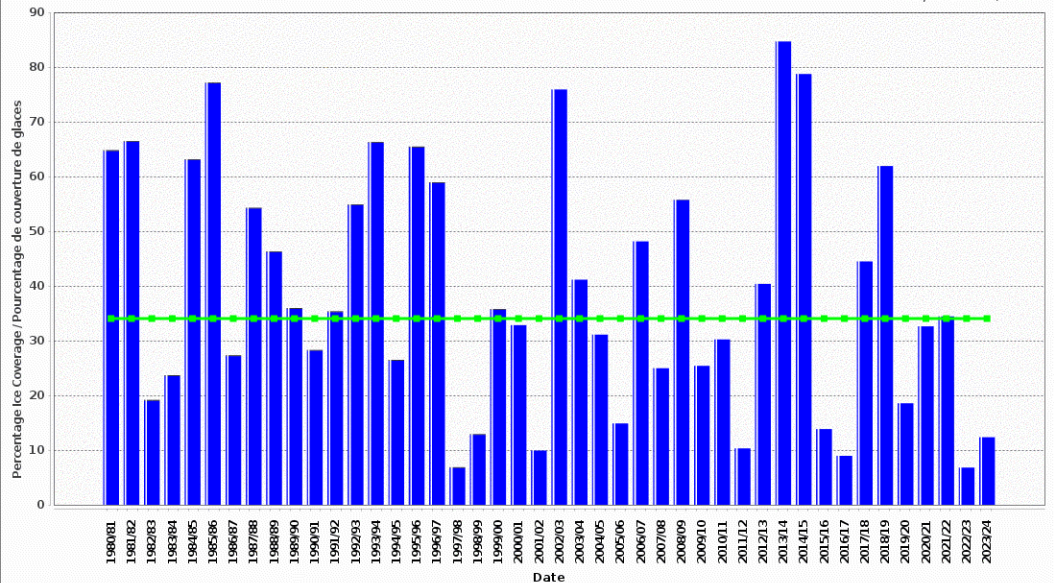

Same Week: Historical Ice Coverage for the week of  
0219, seasons:1980/81-2023/24

Même semaine: Couverture des glaces historique pour la  
semaine du 0219, saisons:1980/81-2023/24

Regional Great Lakes /  
Régionale Grands Lacs

Area / Aire : 245,960 km<sup>2</sup>

Canadian Ice Service - Environment Canada / Service canadien des glaces - Environnement Canada  
(2024-02-20 14:00 IceGraph - Canadian Ice Service/Graphe des glaces - Service canadien des glaces 2.0.7 2014/01/21 )

■ Ice Coverage / couverture des glaces ■ No Data / Aucune donnée — Median / médiane 1990/91-2019/20