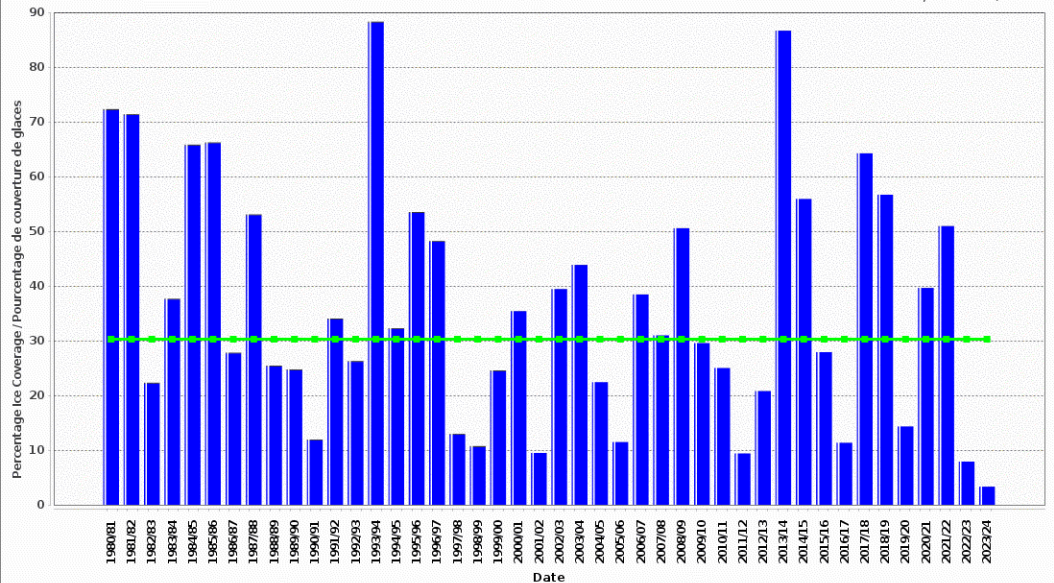

Same Week: Historical Ice Coverage for the week of
0212, seasons:1980/81-2023/24

Même semaine: Couverture des glaces historique pour la
semaine du 0212, saisons:1980/81-2023/24

Regional Great Lakes /
Régionale Grands Lacs

Area / Aire : 245,866 km²

Canadian Ice Service - Environment Canada / Service canadien des glaces - Environnement Canada
(2024-02-13 14:00 IceGraph - Canadian Ice Service/Graphe des glaces - Service canadien des glaces 2.0.7 2014/01/21)

■ Ice Coverage / couverture des glaces ■ No Data / Aucune donnée ● Median / médiane 1990/91-2019/20