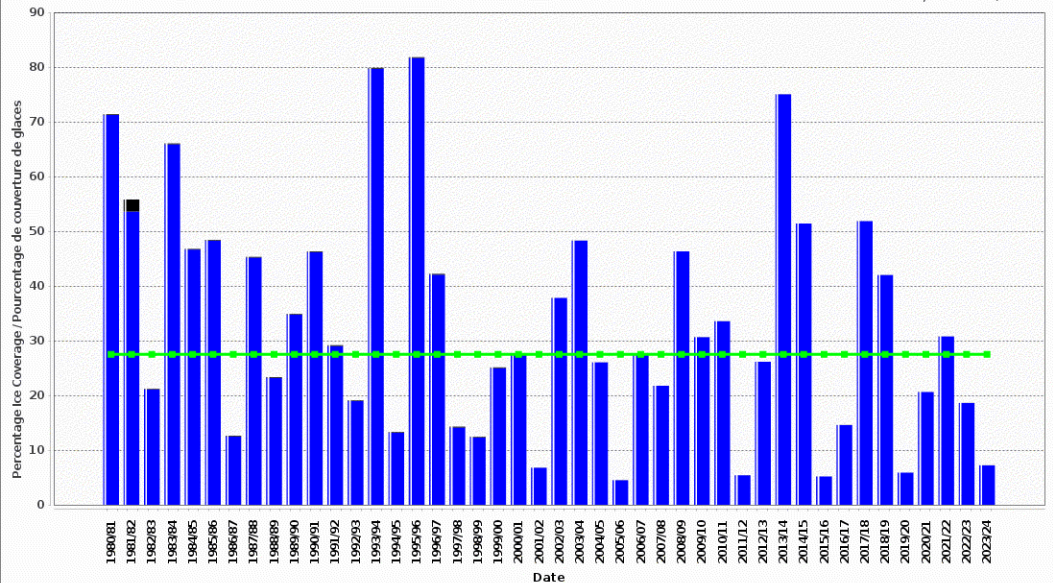

Same Week: Historical Ice Coverage for the week of 0205, seasons:1980/81-2023/24

Même semaine: Couverture des glaces historique pour la semaine du 0205, saisons:1980/81-2023/24

Regional Great Lakes /
Régionale Grands Lacs

Area / Aire : 245,772 km²

Canadian Ice Service - Environment Canada / Service canadien des glaces - Environnement Canada
(2024-02-07 17:00 IceGraph - Canadian Ice Service/Graphe des glaces - Service canadien des glaces 2.0.7 2014/01/21)

■ Ice Coverage / couverture des glaces ■ No Data / Aucune donnée ◆ Median / médiane 1990/91-2019/20