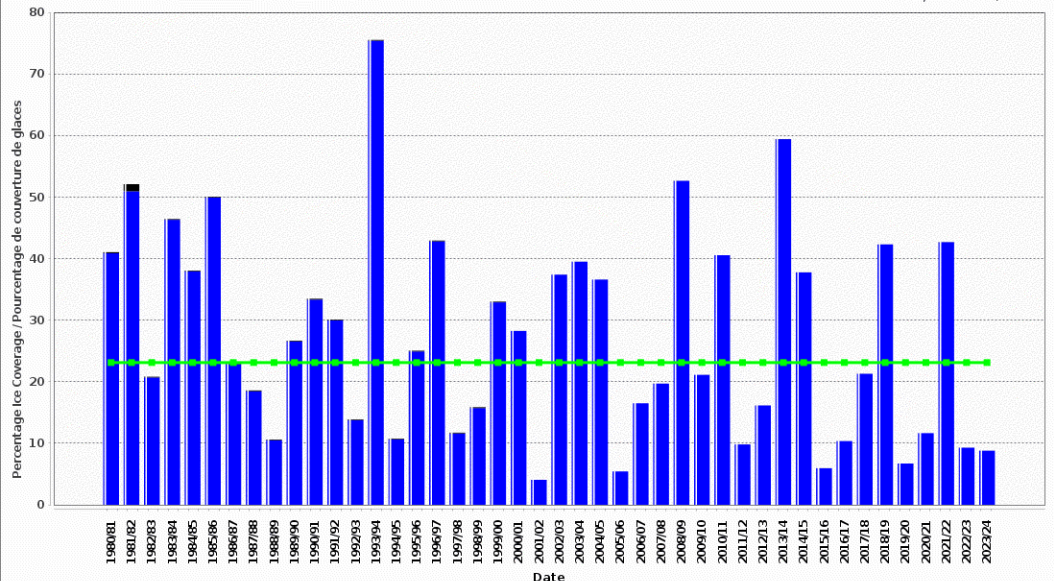

Same Week: Historical Ice Coverage for the week of
0129, seasons:1980/81-2023/24

Même semaine: Couverture des glaces historique pour la
semaine du 0129, saisons:1980/81-2023/24

Regional Great Lakes /
Régionale Grands Lacs

Area / Aire : 245,678 km²

Canadian Ice Service - Environment Canada / Service canadien des glaces - Environnement Canada
(2024-01-30 15:00 IceGraph - Canadian Ice Service/Graphe des glaces - Service canadien des glaces 2.0.7 2014/01/21)

■ Ice Coverage / couverture des glaces ■ No Data / Aucune donnée — Median / médiane 1990/91-2019/20