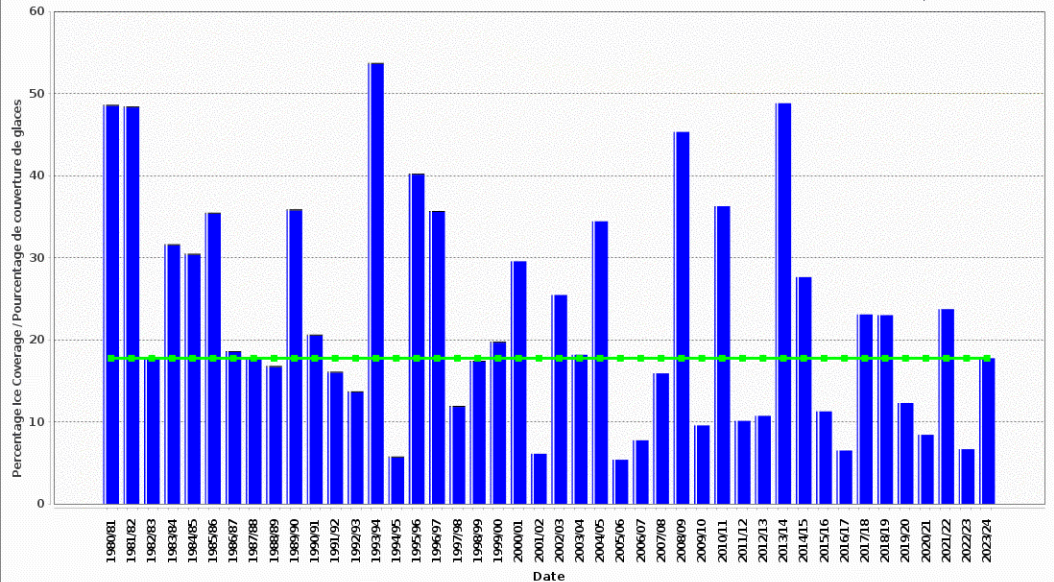

Same Week: Historical Ice Coverage for the week of  
0122, seasons:1980/81-2023/24

Même semaine: Couverture des glaces historique pour la  
semaine du 0122, saisons:1980/81-2023/24

Regional Great Lakes /  
Régionale Grands Lacs

Area / Aire : 245,583 km<sup>2</sup>

Canadian Ice Service - Environment Canada / Service canadien des glaces - Environnement Canada  
(2024-01-23 14:00 IceGraph - Canadian Ice Service/Graphe des glaces - Service canadien des glaces 2.0.7 2014/01/21 )

■ Ice Coverage / couverture des glaces ■ No Data / Aucune donnée ● Median / médiane 1990/91-2019/20