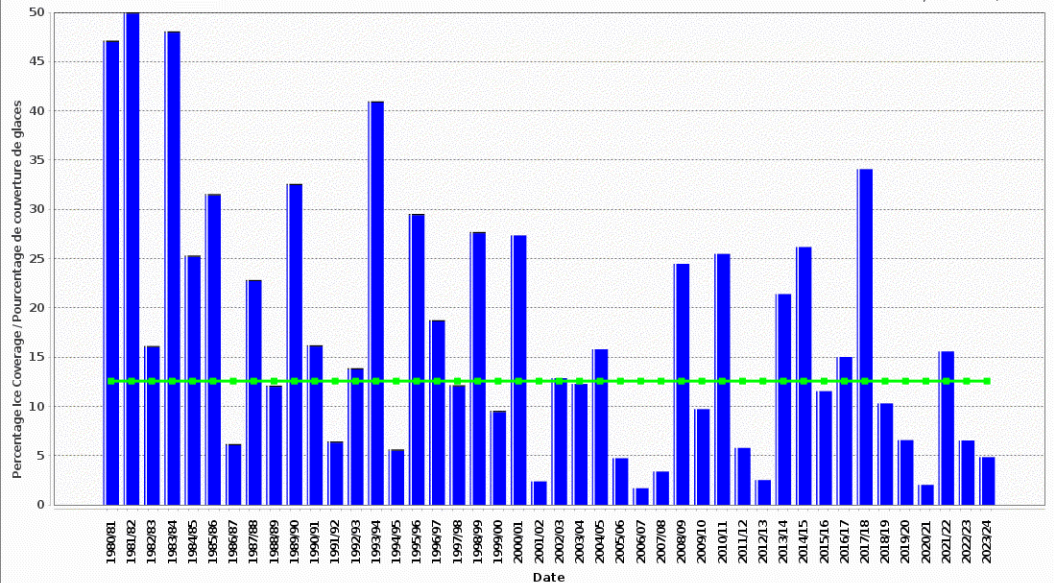

Same Week: Historical Ice Coverage for the week of
0115, seasons:1980/81-2023/24

Même semaine: Couverture des glaces historique pour la
semaine du 0115, saisons:1980/81-2023/24

Regional Great Lakes /
Régionale Grands Lacs

Area / Aire : 245,489 km²

Canadian Ice Service - Environment Canada / Service canadien des glaces - Environnement Canada
(2024-01-16 17:00 IceGraph - Canadian Ice Service/Graphe des glaces - Service canadien des glaces 2.0.7 2014/01/21)

■ Ice Coverage / couverture des glaces ■ No Data / Aucune donnée ● Median / médiane 1990/91-2019/20