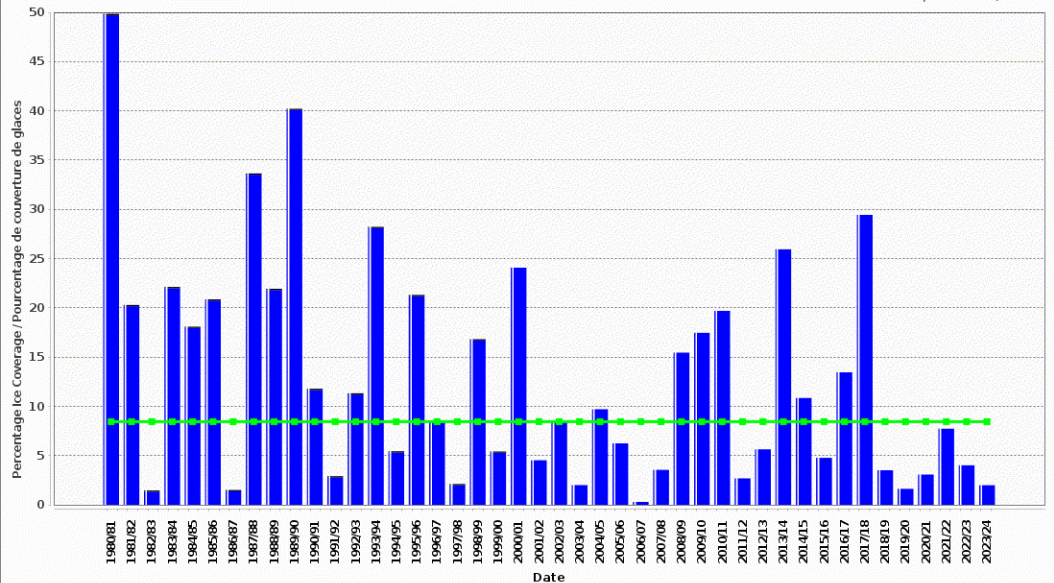

Same Week: Historical Ice Coverage for the week of
0108, seasons:1980/81-2023/24

Même semaine: Couverture des glaces historique pour la
semaine du 0108, saisons:1980/81-2023/24

Regional Great Lakes /
Régionale Grands Lacs

Area / Aire : 245,395 km²

Canadian Ice Service - Environment Canada / Service canadien des glaces - Environnement Canada
(2024-01-09 14:00 IceGraph - Canadian Ice Service/Graphe des glaces - Service canadien des glaces 2.0.7 2014/01/21)

■ Ice Coverage / couverture des glaces ■ No Data / Aucune donnée ● Median / médiane 1990/91-2019/20