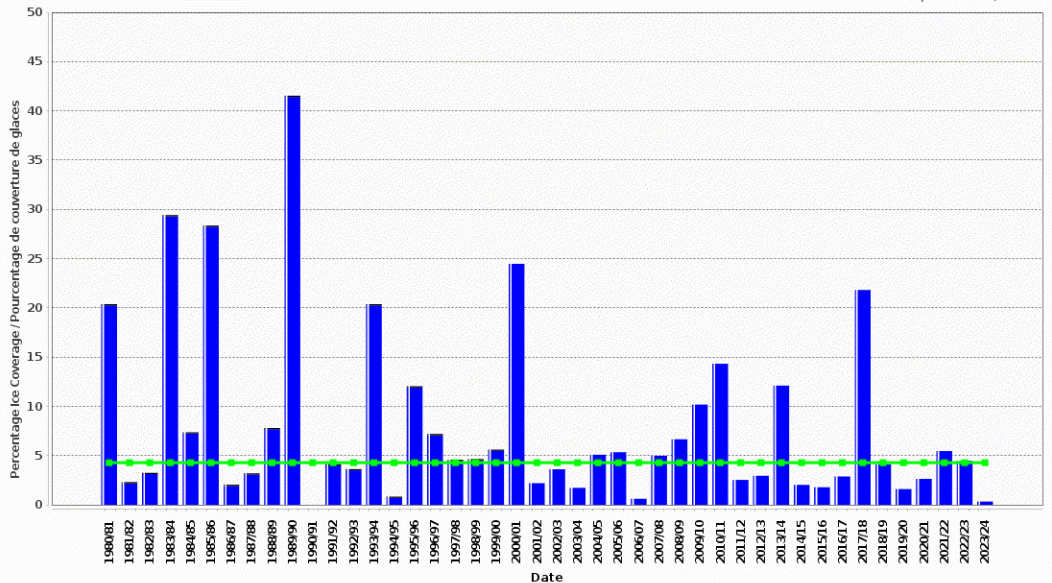

Same Week: Historical Ice Coverage for the week of 0101, seasons:1980/81-2023/24

Même semaine: Couverture des glaces historique pour la semaine du 0101, saisons:1980/81-2023/24

Regional Great Lakes /
Régionale Grands Lacs

Area / Aire : 245,301 km²

Canadian Ice Service - Environment Canada / Service canadien des glaces - Environnement Canada
(2024-01-02 12:00 IceGraph - Canadian Ice Service/Grappe des glaces - Service canadien des glaces 2.0.7 2014/01/21)

■ Ice Coverage / couverture des glaces ■ No Data / Aucune donnée — Median / médiane 1990/91-2019/20