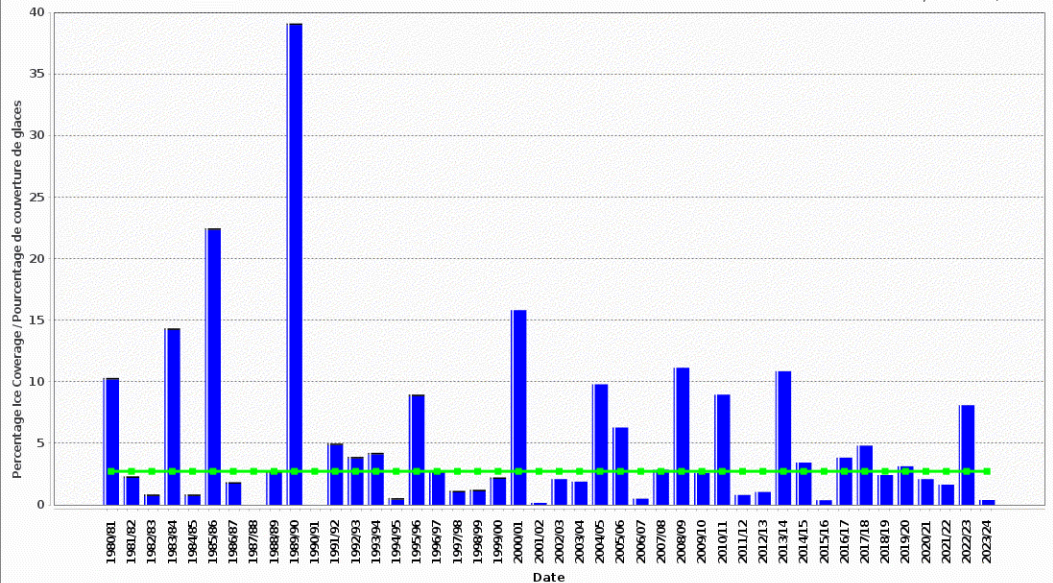

Same Week: Historical Ice Coverage for the week of
1225, seasons:1980/81-2023/24

Même semaine: Couverture des glaces historique pour la
semaine du 1225, saisons:1980/81-2023/24

Regional Great Lakes /
Régionale Grands Lacs

Area / Aire : 245,207 km²

Canadian Ice Service - Environment Canada / Service canadien des glaces - Environnement Canada
(2023-12-26 15:00 IceGraph - Canadian Ice Service/Grappe des glaces - Service canadien des glaces 2.0.7 2014/01/21)

■ Ice Coverage / couverture des glaces ■ No Data / Aucune donnée ● Median / médiane 1990/91-2019/20