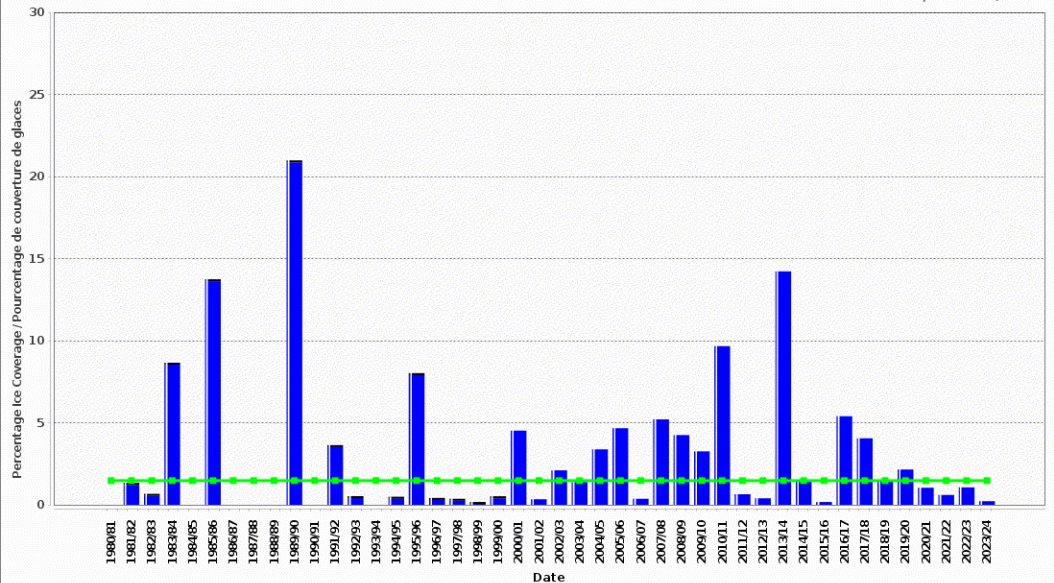

Same Week: Historical Ice Coverage for the week of 1218, seasons:1980/81-2023/24

Même semaine: Couverture des glaces historique pour la semaine du 1218, saisons:1980/81-2023/24

Regional Great Lakes /
Régionale Grands Lacs

Area / Aire : 245,113 km²

Canadian Ice Service - Environment Canada / Service canadien des glaces - Environnement Canada
(2023-12-19 15:00 IceGraph - Canadian Ice Service/Graphe des glaces - Service canadien des glaces 2.0.7 2014/01/21)

■ Ice Coverage / couverture des glaces ■ No Data / Aucune donnée ● Median / médiane 1990/91-2019/20