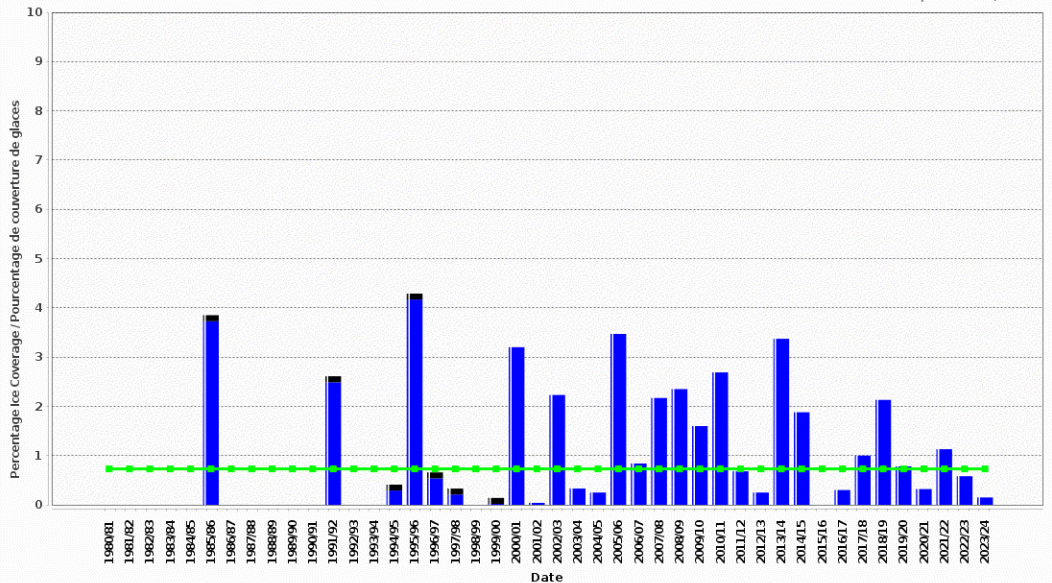

Same Week: Historical Ice Coverage for the week of
1211, seasons:1980/81-2023/24

Même semaine: Couverture des glaces historique pour la
semaine du 1211, saisons:1980/81-2023/24

Regional Great Lakes /
Régionale Grands Lacs

Area / Aire : 245,019 km²

Canadian Ice Service - Environment Canada / Service canadien des glaces - Environnement Canada
(2023-12-12 15:00 IceGraph - Canadian Ice Service/Graphe des glaces - Service canadien des glaces 2.0.7 2014/01/21)

■ Ice Coverage / couverture des glaces ■ No Data / Aucune donnée — Median / médiane 1990/91-2019/20