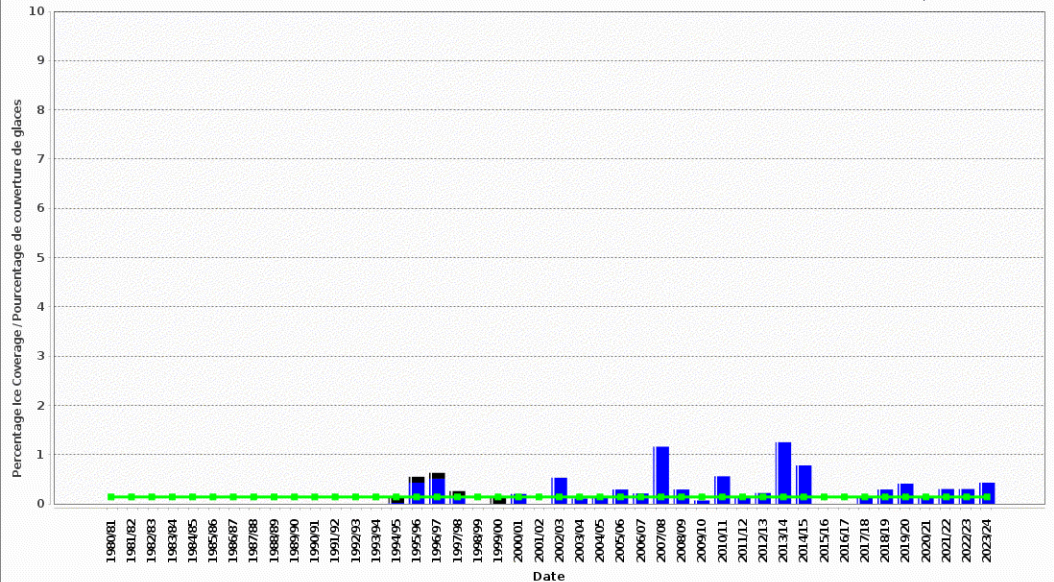

Same Week: Historical Ice Coverage for the week of 1204, seasons:1980/81-2023/24

Même semaine: Couverture des glaces historique pour la semaine du 1204, saisons:1980/81-2023/24

Regional Great Lakes /
Régionale Grands Lacs

Area / Aire : 244,924 km²

Canadian Ice Service - Environment Canada / Service canadien des glaces - Environnement Canada
(2023-12-05 14:00 IceGraph - Canadian Ice Service/Graphe des glaces - Service canadien des glaces 2.0.7 2014/01/21)

■ Ice Coverage / couverture des glaces ■ No Data / Aucune donnée ● Median / médiane 1990/91-2019/20