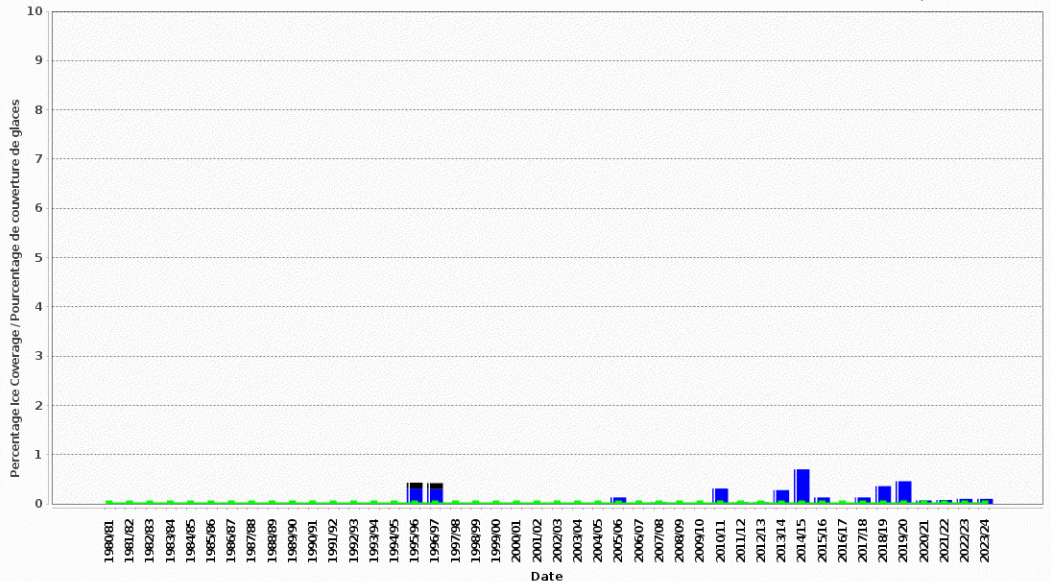

Same Week: Historical Ice Coverage for the week of 1126, seasons:1980/81-2023/24

Même semaine: Couverture des glaces historique pour la semaine du 1126, saisons:1980/81-2023/24

Regional Great Lakes /
Régionale Grands Lacs

Area / Aire : 244,830 km²

Canadian Ice Service - Environment Canada / Service canadien des glaces - Environnement Canada
(2023-11-28 16:00 IceGraph - Canadian Ice Service/Graphe des glaces - Service canadien des glaces 2.0.7 2014/01/21)

■ Ice Coverage / couverture des glaces ■ No Data / Aucune donnée ● Median / médiane 1990/91-2019/20