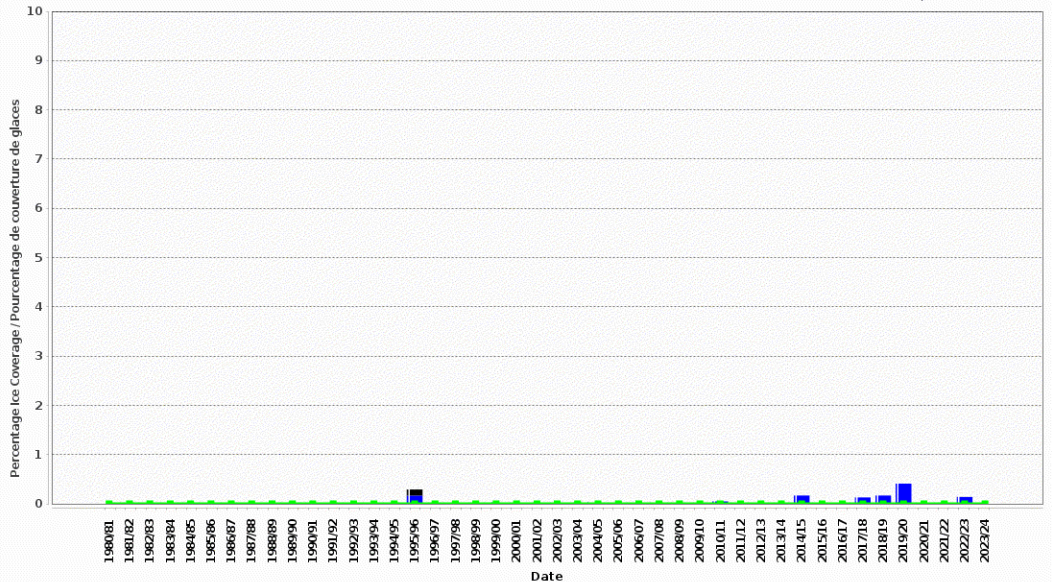

Same Week: Historical Ice Coverage for the week of 1119, seasons:1980/81-2023/24

Même semaine: Couverture des glaces historique pour la semaine du 1119, saisons:1980/81-2023/24

Regional Great Lakes /
Régionale Grands Lacs

Area / Aire : 244,736 km²

Canadian Ice Service - Environment Canada / Service canadien des glaces - Environnement Canada
(2023-11-21 08:00 IceGraph - Canadian Ice Service/Graphe des glaces - Service canadien des glaces 2.0.7 2014/01/21)