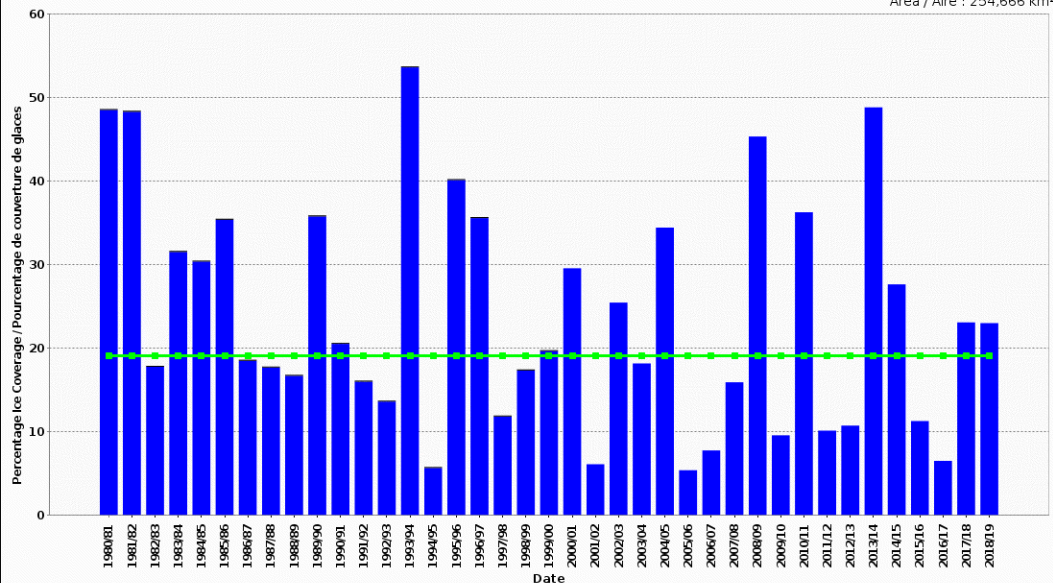

Same Week: Historical Ice Coverage for the week of  
0122, seasons:1980/81-2018/19

Même semaine: Couverture des glaces historique pour la  
semaine du 0122, saisons:1980/81-2018/19

Regional Great Lakes /  
Régionale Grands Lacs

Area / Aire : 254,666 km<sup>2</sup>

Canadian Ice Service - Environment Canada / Service canadien des glaces - Environnement Canada  
(2019-01-22 18:00 IceGraph - Canadian Ice Service/Graphe des glaces - Service canadien des glaces 2.0.7 2014/01/21 )

■ Ice Coverage / couverture des glaces ■ No Data / Aucune donnée — Median / médiane 1980/81-2009/10