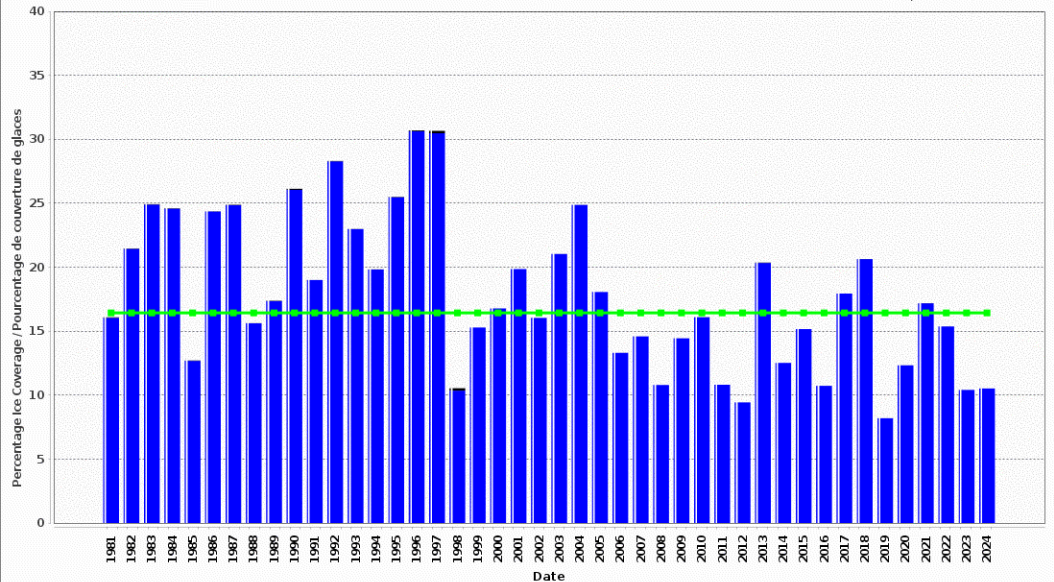

Same Week: Historical Ice Coverage for the week of 0924, seasons:1981-2024

Même semaine: Couverture des glaces historique pour la semaine du 0924, saisons:1981-2024

Regional Eastern Arctic /
Régionale Arctique de l'Est

Area / Aire : 1,262,465 km²

Canadian Ice Service - Environment Canada / Service canadien des glaces - Environnement Canada
(2024-09-25 19:00 IceGraph - Canadian Ice Service/Graphe des glaces - Service canadien des glaces 2.0.7 2014/01/21)